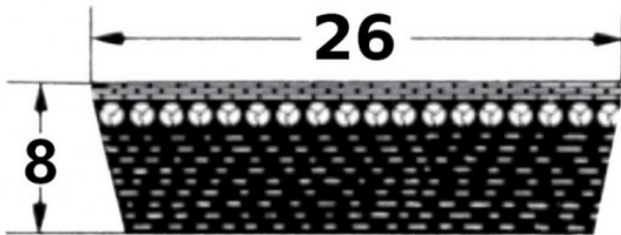

## SVX-26

Szerokość pasa [mm] = 26  
Wysokość pasa [mm] = 8  
Długość wewnętrzna Li [mm] = 710  
Kąt [°] = 27