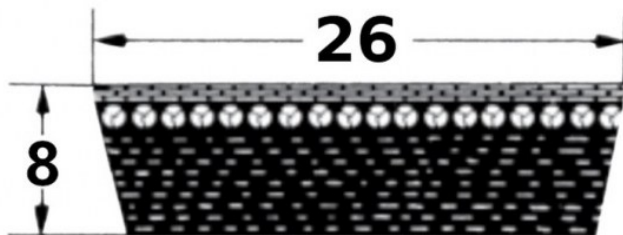

## SVX-26

Szerokość pasa [mm] = 26  
Wysokość pasa [mm] = 8  
Długość wewnętrzna Li [mm] = 750  
Kąt [°] = 27