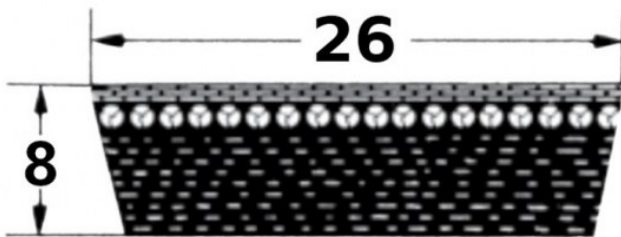

## SVX-26

Szerokość pasa [mm] = 26  
Wysokość pasa [mm] = 8  
Długość wewnętrzna Li [mm] = 750  
Kąt [°] = 27