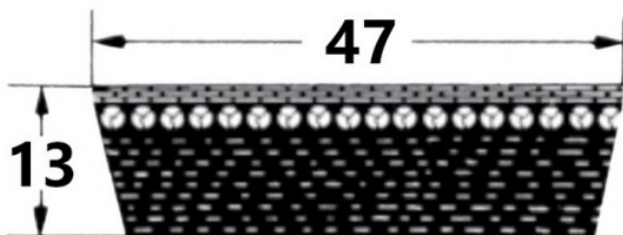

## SVX-47

Szerokość pasa [mm] = 47  
 Wysokość pasa [mm] = 13  
 Długość wewnętrzna Li [mm] = 1180  
 Kąt [°] = 27