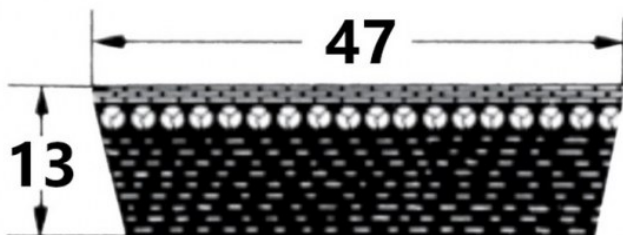

## SVX-47

Szerokość pasa [mm] = 47  
 Wysokość pasa [mm] = 13  
 Długość wewnętrzna Li [mm] = 1250  
 Kąt [°] = 27