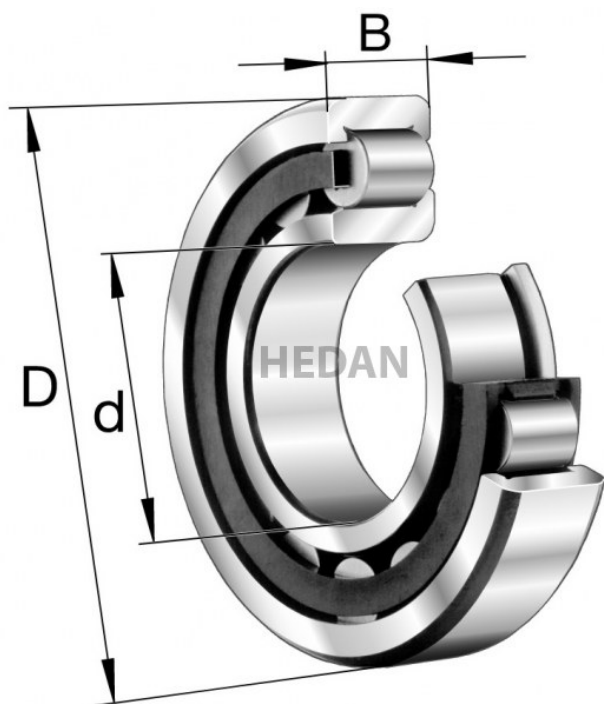

HEDAN

NJ2309

Warianty

	Indeks	Parametry	Dostępność	Cena
	NJ2309-E-XL-M1-C3		Brak	Ceny produktów widoczne dopiero po zalogowaniu. Jeżeli nie posiadasz konta, zarejestruj się.
	NJ2309-E-XL-TVP2-C4		Brak	Ceny produktów widoczne dopiero po zalogowaniu. Jeżeli nie posiadasz konta, zarejestruj się.
	NJ2309-E-XL-M1		Mało	Ceny produktów widoczne dopiero po zalogowaniu. Jeżeli nie posiadasz konta, zarejestruj się.
	NJ2309-E-XL-TVP2		Brak	Ceny produktów widoczne dopiero po zalogowaniu. Jeżeli nie posiadasz konta, zarejestruj się.
	NJ2309-E-XL-TVP2-C3		Mało	Ceny produktów widoczne dopiero po zalogowaniu. Jeżeli nie posiadasz konta, zarejestruj się.