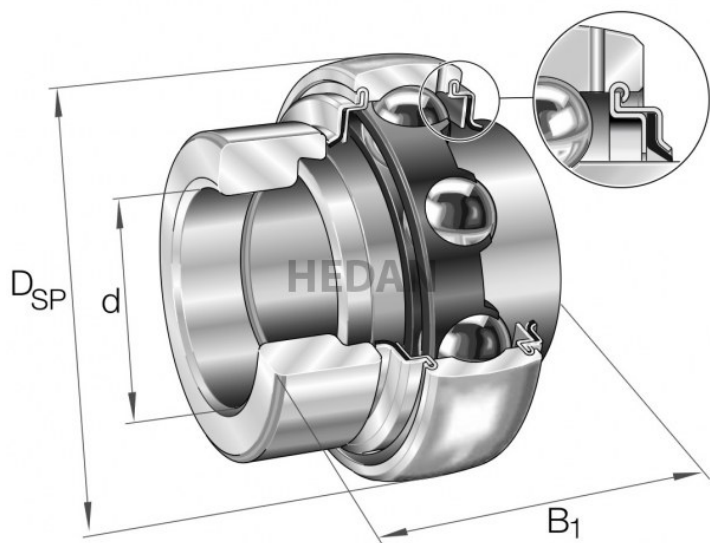

# HEDAN

**GE35-X**

## Warianty

	Indeks	Parametry	Dostępność	Cena
	GE35-XL-KRR-B		Dużo	Ceny produktów widoczne dopiero po zalogowaniu. Jeżeli nie posiadasz konta, zarejestruj się.
	GE35-XL-KRR-B-FA164		Brak	Ceny produktów widoczne dopiero po zalogowaniu. Jeżeli nie posiadasz konta, zarejestruj się.
	GE35-XL-KLL-B		Mało	Ceny produktów widoczne dopiero po zalogowaniu. Jeżeli nie posiadasz konta, zarejestruj się.
	GE35-XL-KTT-B		Średnio	Ceny produktów widoczne dopiero po zalogowaniu. Jeżeli nie posiadasz konta, zarejestruj się.
	GE35-XL-KRR-B-2C		Mało	Ceny produktów widoczne dopiero po zalogowaniu. Jeżeli nie posiadasz konta, zarejestruj się.