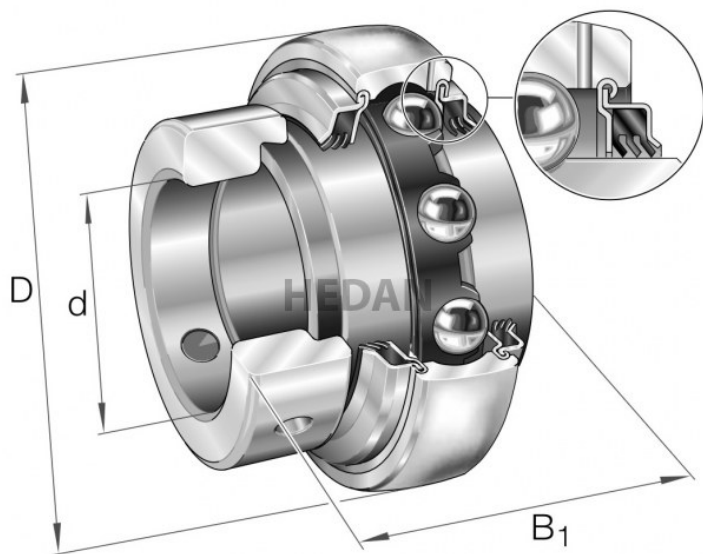

**HEDAN**

**GE35-X**

## Warianty

	Indeks	Parametry	Dostępność	Cena
	GE35-XL-KTT-B		Dużo	Ceny produktów widoczne dopiero po zalogowaniu. Jeżeli nie posiadasz konta, zarejestruj się.
	GE35-XL-KRR-B-FA164		Brak	Ceny produktów widoczne dopiero po zalogowaniu. Jeżeli nie posiadasz konta, zarejestruj się.
	GE35-XL-KLL-B		Mało	Ceny produktów widoczne dopiero po zalogowaniu. Jeżeli nie posiadasz konta, zarejestruj się.
	GE35-XL-KRR-B		Dużo	Ceny produktów widoczne dopiero po zalogowaniu. Jeżeli nie posiadasz konta, zarejestruj się.
	GE35-XL-KRR-B-2C		Mało	Ceny produktów widoczne dopiero po zalogowaniu. Jeżeli nie posiadasz konta, zarejestruj się.