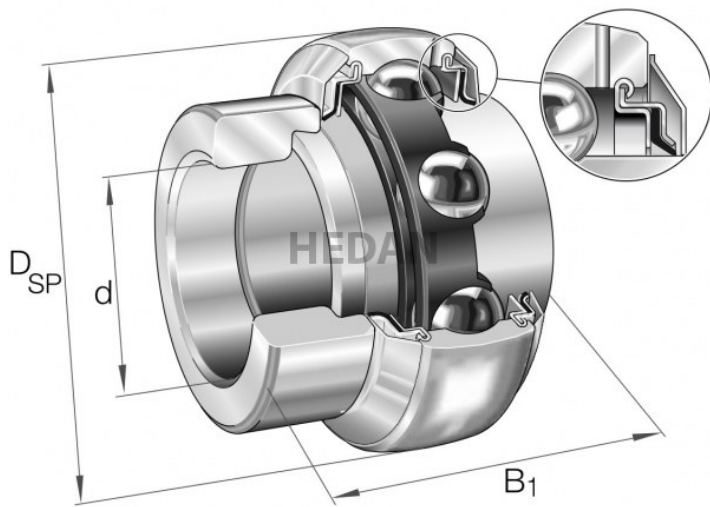

# HEDAN

**GE35-X**

## Warianty

	Indeks	Parametry	Dostępność	Cena
	GE35-XL-KRR-B-2C		Mało	Ceny produktów widoczne dopiero po zalogowaniu. Jeżeli nie posiadasz konta, zarejestruj się.
	GE35-XL-KRR-B-FA164		Brak	Ceny produktów widoczne dopiero po zalogowaniu. Jeżeli nie posiadasz konta, zarejestruj się.
	GE35-XL-KLL-B		Mało	Ceny produktów widoczne dopiero po zalogowaniu. Jeżeli nie posiadasz konta, zarejestruj się.
	GE35-XL-KRR-B		Dużo	Ceny produktów widoczne dopiero po zalogowaniu. Jeżeli nie posiadasz konta, zarejestruj się.
	GE35-XL-KTT-B		Średnio	Ceny produktów widoczne dopiero po zalogowaniu. Jeżeli nie posiadasz konta, zarejestruj się.