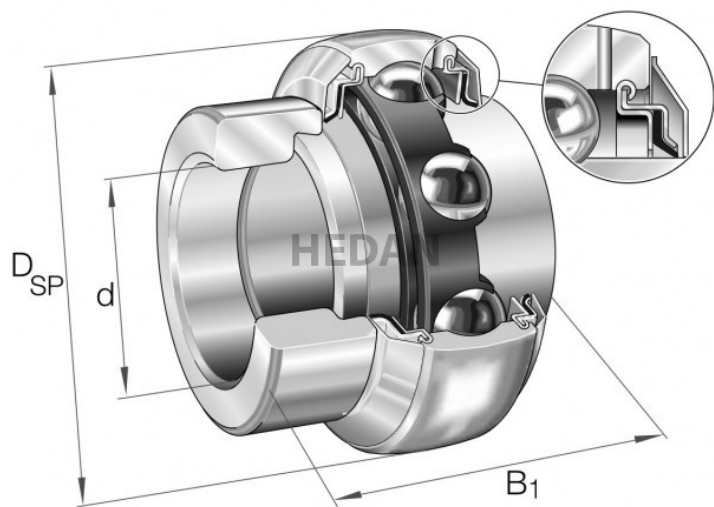

# HEDAN

**GE35-X**

## Warianty

	Indeks	Parametry	Dostępność	Cena
	GE35-XL-KRR-B-2C		Mało	Ceny produktów widoczne dopiero po zalogowaniu. Jeżeli nie posiadasz konta, zarejestruj się.
	GE35-XL-KRR-B-FA164		Brak	Ceny produktów widoczne dopiero po zalogowaniu. Jeżeli nie posiadasz konta, zarejestruj się.
	GE35-XL-KLL-B		Mało	Ceny produktów widoczne dopiero po zalogowaniu. Jeżeli nie posiadasz konta, zarejestruj się.
	GE35-XL-KRR-B		Dużo	Ceny produktów widoczne dopiero po zalogowaniu. Jeżeli nie posiadasz konta, zarejestruj się.
	GE35-XL-KTT-B		Średnio	Ceny produktów widoczne dopiero po zalogowaniu. Jeżeli nie posiadasz konta, zarejestruj się.