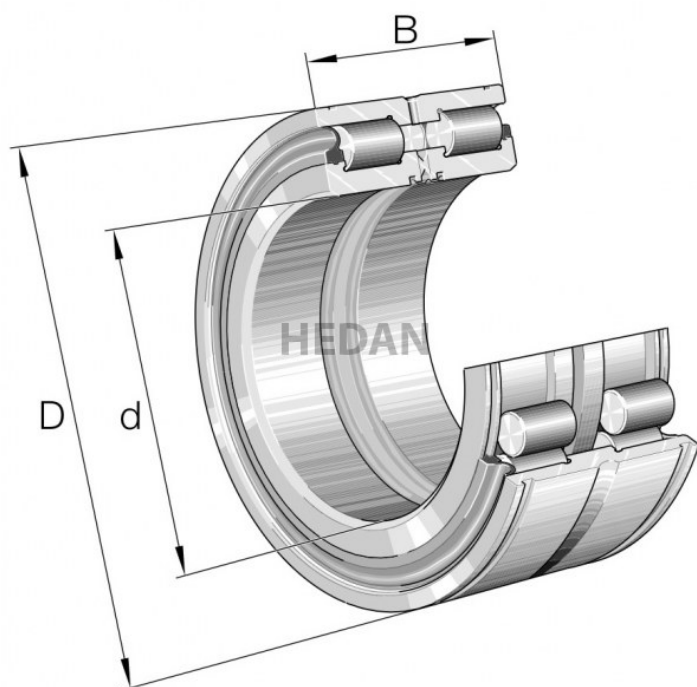

## SL0450

Typ: Łożysko koła liniowego, walcowe, ustalające, z pełną liczbą wałeczków, z rowkami pod pierścienie WRE  
 Przenoszone obciążenie: promieniowe  
 Temperatura pracy: od -30°C do +120°C dla łożysk odkrytych i -20°C do +80°C dla łożysk uszczelnionych i nasmarowanych

### Suffixy:

D- Oznaczenie wewnętrzne producenta, nic nie znaczy  
 C3 - Luz promieniowy większy od normalnego  
 C4- Luz promieniowy większy od C3  
 C5- Luz promieniowy większy od C4  
 RR- Wykonanie chronione przed korozją, z powłoką Corrotec®  
 2NR- Łożyska koła liniowego z dwoma załączonymi luzem pierścieniami zabezpieczającymi WRE  
 P- uszczelnienie jednostronne  
 PP- Uszczelnienie obustronne, w łożyskach koła liniowego