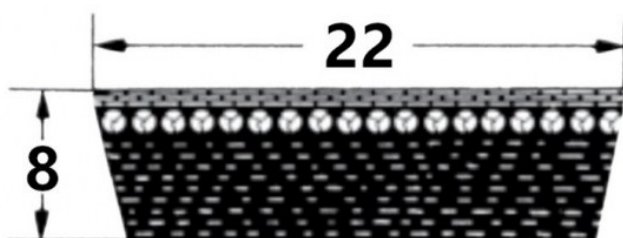

# HEDAN

HEDAN

**SVX-22**

Szerokość pasa [mm] = 22  
Wysokość pasa [mm] = 8  
Długość wewnętrzna Li [mm] = 700  
Kąt [°] = 27

## Warianty

	Indeks	Parametry	Dostępność	Cena
	SVX-22X8X700		Brak	Ceny produktów widoczne dopiero po zalogowaniu. Jeżeli nie posiadasz konta, zarejestruj się.
	SVX-22X8X1060		Mało	Ceny produktów widoczne dopiero po zalogowaniu. Jeżeli nie posiadasz konta, zarejestruj się.
	SVX-22X8X650		Brak	Ceny produktów widoczne dopiero po zalogowaniu. Jeżeli nie posiadasz konta, zarejestruj się.
	SVX-22X8X850		Brak	Ceny produktów widoczne dopiero po zalogowaniu. Jeżeli nie posiadasz konta, zarejestruj się.
	SVX-22X8X800		Mało	Ceny produktów widoczne dopiero po zalogowaniu. Jeżeli nie posiadasz konta, zarejestruj się.
	SVX-22X8X750		Mało	Ceny produktów widoczne dopiero po zalogowaniu. Jeżeli nie posiadasz konta, zarejestruj się.
	SVX-22X8X565		Mało	Ceny produktów widoczne dopiero po zalogowaniu. Jeżeli nie posiadasz konta, zarejestruj się.
	SVX-22X8X610		Brak	Ceny produktów widoczne dopiero po zalogowaniu. Jeżeli nie posiadasz konta, zarejestruj się.