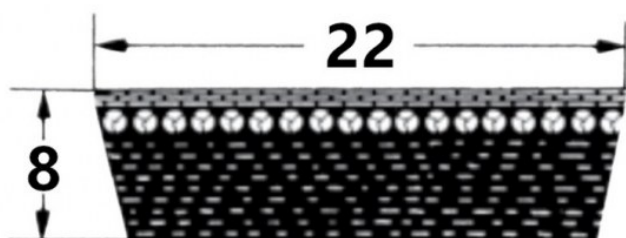

HEDAN

HEDAN

SVX-22

Szerokość pasa [mm] = 22
Wysokość pasa [mm] = 8
Długość wewnętrzna Li [mm] = 700
Kąt [°] = 27

Warianty

	Indeks	Parametry	Dostępność	Cena
	SVX-22X8X700		Mało	Ceny produktów widoczne dopiero po zalogowaniu. Jeżeli nie posiadasz konta, zarejestruj się.
	SVX-22X8X1060		Mało	Ceny produktów widoczne dopiero po zalogowaniu. Jeżeli nie posiadasz konta, zarejestruj się.
	SVX-22X8X650		Brak	Ceny produktów widoczne dopiero po zalogowaniu. Jeżeli nie posiadasz konta, zarejestruj się.
	SVX-22X8X850		Brak	Ceny produktów widoczne dopiero po zalogowaniu. Jeżeli nie posiadasz konta, zarejestruj się.
	SVX-22X8X800		Mało	Ceny produktów widoczne dopiero po zalogowaniu. Jeżeli nie posiadasz konta, zarejestruj się.
	SVX-22X8X750		Mało	Ceny produktów widoczne dopiero po zalogowaniu. Jeżeli nie posiadasz konta, zarejestruj się.
	SVX-22X8X565		Mało	Ceny produktów widoczne dopiero po zalogowaniu. Jeżeli nie posiadasz konta, zarejestruj się.
	SVX-22X8X610		Brak	Ceny produktów widoczne dopiero po zalogowaniu. Jeżeli nie posiadasz konta, zarejestruj się.