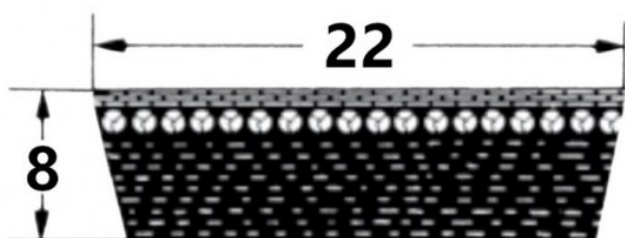

HEDAN

HEDAN

SVX-22

Szerokość pasa [mm] = 22
Wysokość pasa [mm] = 8
Długość wewnętrzna Li [mm] = 700
Kąt [°] = 27

Warianty

	Indeks	Parametry	Dostępność	Cena
	SVX-22X8X700		Brak	Ceny produktów widoczne dopiero po zalogowaniu. Jeżeli nie posiadasz konta, zarejestruj się.
	SVX-22X8X1060		Brak	Ceny produktów widoczne dopiero po zalogowaniu. Jeżeli nie posiadasz konta, zarejestruj się.
	SVX-22X8X650		Brak	Ceny produktów widoczne dopiero po zalogowaniu. Jeżeli nie posiadasz konta, zarejestruj się.
	SVX-22X8X850		Brak	Ceny produktów widoczne dopiero po zalogowaniu. Jeżeli nie posiadasz konta, zarejestruj się.
	SVX-22X8X800		Mało	Ceny produktów widoczne dopiero po zalogowaniu. Jeżeli nie posiadasz konta, zarejestruj się.
	SVX-22X8X750		Mało	Ceny produktów widoczne dopiero po zalogowaniu. Jeżeli nie posiadasz konta, zarejestruj się.
	SVX-22X8X565		Mało	Ceny produktów widoczne dopiero po zalogowaniu. Jeżeli nie posiadasz konta, zarejestruj się.
	SVX-22X8X610		Brak	Ceny produktów widoczne dopiero po zalogowaniu. Jeżeli nie posiadasz konta, zarejestruj się.