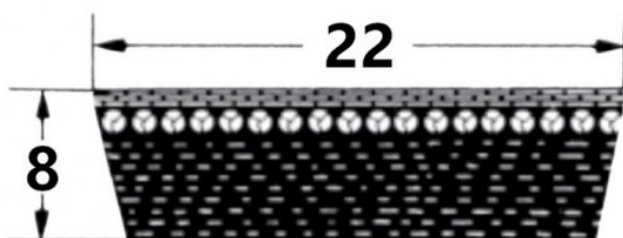

HEDAN

HEDAN

SVX-22

Szerokość pasa [mm] = 22
Wysokość pasa [mm] = 8
Długość wewnętrzna Li [mm] = 700
Kąt [°] = 27

Warianty

	Indeks	Parametry	Dostępność	Cena
	SVX-22X8X700		Brak	Ceny produktów widoczne dopiero po zalogowaniu. Jeżeli nie posiadasz konta, zarejestruj się.
	SVX-22X8X1060		Mało	Ceny produktów widoczne dopiero po zalogowaniu. Jeżeli nie posiadasz konta, zarejestruj się.
	SVX-22X8X650		Brak	Ceny produktów widoczne dopiero po zalogowaniu. Jeżeli nie posiadasz konta, zarejestruj się.
	SVX-22X8X850		Brak	Ceny produktów widoczne dopiero po zalogowaniu. Jeżeli nie posiadasz konta, zarejestruj się.
	SVX-22X8X800		Mało	Ceny produktów widoczne dopiero po zalogowaniu. Jeżeli nie posiadasz konta, zarejestruj się.
	SVX-22X8X750		Mało	Ceny produktów widoczne dopiero po zalogowaniu. Jeżeli nie posiadasz konta, zarejestruj się.
	SVX-22X8X565		Mało	Ceny produktów widoczne dopiero po zalogowaniu. Jeżeli nie posiadasz konta, zarejestruj się.
	SVX-22X8X610		Brak	Ceny produktów widoczne dopiero po zalogowaniu. Jeżeli nie posiadasz konta, zarejestruj się.