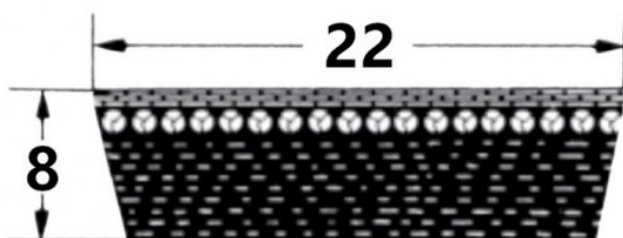

HEDAN

HEDAN

SVX-22

Szerokość pasa [mm] = 22
Wysokość pasa [mm] = 8
Długość wewnętrzna Li [mm] = 750
Kąt [°] = 27

Warianty

	Indeks	Parametry	Dostępność	Cena
	SVX-22X8X750		Mało	Ceny produktów widoczne dopiero po zalogowaniu. Jeżeli nie posiadasz konta, zarejestruj się.
	SVX-22X8X1060		Brak	Ceny produktów widoczne dopiero po zalogowaniu. Jeżeli nie posiadasz konta, zarejestruj się.
	SVX-22X8X650		Brak	Ceny produktów widoczne dopiero po zalogowaniu. Jeżeli nie posiadasz konta, zarejestruj się.
	SVX-22X8X700		Brak	Ceny produktów widoczne dopiero po zalogowaniu. Jeżeli nie posiadasz konta, zarejestruj się.
	SVX-22X8X850		Brak	Ceny produktów widoczne dopiero po zalogowaniu. Jeżeli nie posiadasz konta, zarejestruj się.
	SVX-22X8X800		Mało	Ceny produktów widoczne dopiero po zalogowaniu. Jeżeli nie posiadasz konta, zarejestruj się.
	SVX-22X8X565		Mało	Ceny produktów widoczne dopiero po zalogowaniu. Jeżeli nie posiadasz konta, zarejestruj się.
	SVX-22X8X610		Brak	Ceny produktów widoczne dopiero po zalogowaniu. Jeżeli nie posiadasz konta, zarejestruj się.