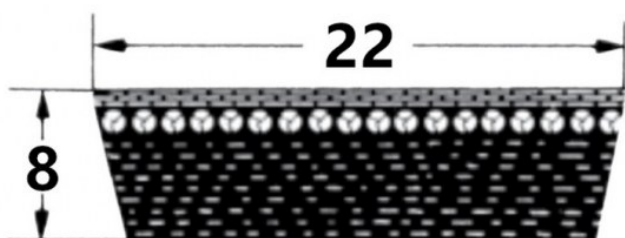

HEDAN

HEDAN

SVX-22

Szerokość pasa [mm] = 22
Wysokość pasa [mm] = 8
Długość wewnętrzna Li [mm] = 750
Kąt [°] = 27

Warianty

	Indeks	Parametry	Dostępność	Cena
	SVX-22X8X750		Mało	Ceny produktów widoczne dopiero po zalogowaniu. Jeżeli nie posiadasz konta, zarejestruj się.
	SVX-22X8X1060		Mało	Ceny produktów widoczne dopiero po zalogowaniu. Jeżeli nie posiadasz konta, zarejestruj się.
	SVX-22X8X650		Brak	Ceny produktów widoczne dopiero po zalogowaniu. Jeżeli nie posiadasz konta, zarejestruj się.
	SVX-22X8X700		Mało	Ceny produktów widoczne dopiero po zalogowaniu. Jeżeli nie posiadasz konta, zarejestruj się.
	SVX-22X8X850		Brak	Ceny produktów widoczne dopiero po zalogowaniu. Jeżeli nie posiadasz konta, zarejestruj się.
	SVX-22X8X800		Mało	Ceny produktów widoczne dopiero po zalogowaniu. Jeżeli nie posiadasz konta, zarejestruj się.
	SVX-22X8X565		Mało	Ceny produktów widoczne dopiero po zalogowaniu. Jeżeli nie posiadasz konta, zarejestruj się.
	SVX-22X8X610		Brak	Ceny produktów widoczne dopiero po zalogowaniu. Jeżeli nie posiadasz konta, zarejestruj się.