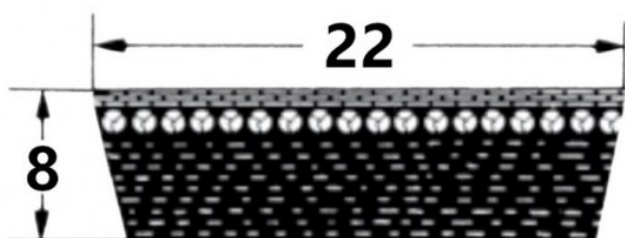

HEDAN

HEDAN

SVX-22

Szerokość pasa [mm] = 22
Wysokość pasa [mm] = 8
Długość wewnętrzna Li [mm] = 750
Kąt [°] = 27

Warianty

	Indeks	Parametry	Dostępność	Cena
	SVX-22X8X750		Mało	Ceny produktów widoczne dopiero po zalogowaniu. Jeżeli nie posiadasz konta, zarejestruj się.
	SVX-22X8X1060		Mało	Ceny produktów widoczne dopiero po zalogowaniu. Jeżeli nie posiadasz konta, zarejestruj się.
	SVX-22X8X650		Brak	Ceny produktów widoczne dopiero po zalogowaniu. Jeżeli nie posiadasz konta, zarejestruj się.
	SVX-22X8X700		Brak	Ceny produktów widoczne dopiero po zalogowaniu. Jeżeli nie posiadasz konta, zarejestruj się.
	SVX-22X8X850		Brak	Ceny produktów widoczne dopiero po zalogowaniu. Jeżeli nie posiadasz konta, zarejestruj się.
	SVX-22X8X800		Mało	Ceny produktów widoczne dopiero po zalogowaniu. Jeżeli nie posiadasz konta, zarejestruj się.
	SVX-22X8X565		Mało	Ceny produktów widoczne dopiero po zalogowaniu. Jeżeli nie posiadasz konta, zarejestruj się.
	SVX-22X8X610		Brak	Ceny produktów widoczne dopiero po zalogowaniu. Jeżeli nie posiadasz konta, zarejestruj się.