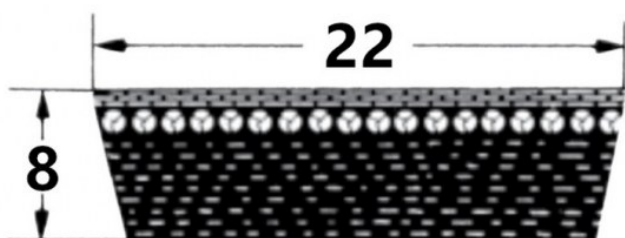

HEDAN

HEDAN

SVX-22

Szerokość pasa [mm] = 22
Wysokość pasa [mm] = 8
Długość wewnętrzna Li [mm] = 800
Kąt [°] = 27

Warianty

	Indeks	Parametry	Dostępność	Cena
	SVX-22X8X800		Mało	Ceny produktów widoczne dopiero po zalogowaniu. Jeżeli nie posiadasz konta, zarejestruj się.
	SVX-22X8X1060		Mało	Ceny produktów widoczne dopiero po zalogowaniu. Jeżeli nie posiadasz konta, zarejestruj się.
	SVX-22X8X650		Brak	Ceny produktów widoczne dopiero po zalogowaniu. Jeżeli nie posiadasz konta, zarejestruj się.
	SVX-22X8X700		Brak	Ceny produktów widoczne dopiero po zalogowaniu. Jeżeli nie posiadasz konta, zarejestruj się.
	SVX-22X8X850		Brak	Ceny produktów widoczne dopiero po zalogowaniu. Jeżeli nie posiadasz konta, zarejestruj się.
	SVX-22X8X750		Mało	Ceny produktów widoczne dopiero po zalogowaniu. Jeżeli nie posiadasz konta, zarejestruj się.
	SVX-22X8X565		Mało	Ceny produktów widoczne dopiero po zalogowaniu. Jeżeli nie posiadasz konta, zarejestruj się.
	SVX-22X8X610		Brak	Ceny produktów widoczne dopiero po zalogowaniu. Jeżeli nie posiadasz konta, zarejestruj się.