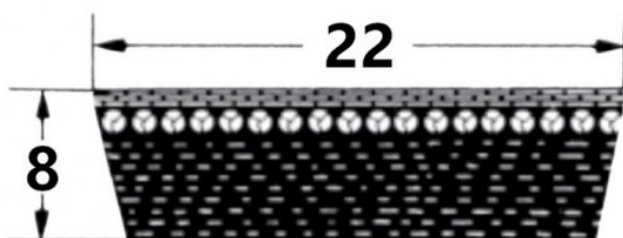

HEDAN

HEDAN

SVX-22

Szerokość pasa [mm] = 22
Wysokość pasa [mm] = 8
Długość wewnętrzna Li [mm] = 800
Kąt [°] = 27

Warianty

	Indeks	Parametry	Dostępność	Cena
	SVX-22X8X800		Mało	Ceny produktów widoczne dopiero po zalogowaniu. Jeżeli nie posiadasz konta, zarejestruj się.
	SVX-22X8X1060		Mało	Ceny produktów widoczne dopiero po zalogowaniu. Jeżeli nie posiadasz konta, zarejestruj się.
	SVX-22X8X650		Brak	Ceny produktów widoczne dopiero po zalogowaniu. Jeżeli nie posiadasz konta, zarejestruj się.
	SVX-22X8X700		Mało	Ceny produktów widoczne dopiero po zalogowaniu. Jeżeli nie posiadasz konta, zarejestruj się.
	SVX-22X8X850		Brak	Ceny produktów widoczne dopiero po zalogowaniu. Jeżeli nie posiadasz konta, zarejestruj się.
	SVX-22X8X750		Mało	Ceny produktów widoczne dopiero po zalogowaniu. Jeżeli nie posiadasz konta, zarejestruj się.
	SVX-22X8X565		Mało	Ceny produktów widoczne dopiero po zalogowaniu. Jeżeli nie posiadasz konta, zarejestruj się.
	SVX-22X8X610		Brak	Ceny produktów widoczne dopiero po zalogowaniu. Jeżeli nie posiadasz konta, zarejestruj się.