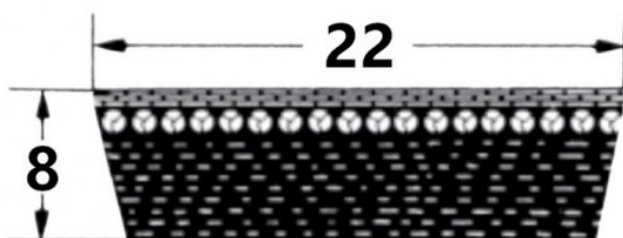

HEDAN

HEDAN

SVX-22

Szerokość pasa [mm] = 22
Wysokość pasa [mm] = 8
Długość wewnętrzna Li [mm] = 800
Kąt [°] = 27

Warianty

	Indeks	Parametry	Dostępność	Cena
	SVX-22X8X800		Mało	Ceny produktów widoczne dopiero po zalogowaniu. Jeżeli nie posiadasz konta, zarejestruj się.
	SVX-22X8X1060		Mało	Ceny produktów widoczne dopiero po zalogowaniu. Jeżeli nie posiadasz konta, zarejestruj się.
	SVX-22X8X650		Brak	Ceny produktów widoczne dopiero po zalogowaniu. Jeżeli nie posiadasz konta, zarejestruj się.
	SVX-22X8X700		Brak	Ceny produktów widoczne dopiero po zalogowaniu. Jeżeli nie posiadasz konta, zarejestruj się.
	SVX-22X8X850		Brak	Ceny produktów widoczne dopiero po zalogowaniu. Jeżeli nie posiadasz konta, zarejestruj się.
	SVX-22X8X750		Mało	Ceny produktów widoczne dopiero po zalogowaniu. Jeżeli nie posiadasz konta, zarejestruj się.
	SVX-22X8X565		Mało	Ceny produktów widoczne dopiero po zalogowaniu. Jeżeli nie posiadasz konta, zarejestruj się.
	SVX-22X8X610		Brak	Ceny produktów widoczne dopiero po zalogowaniu. Jeżeli nie posiadasz konta, zarejestruj się.