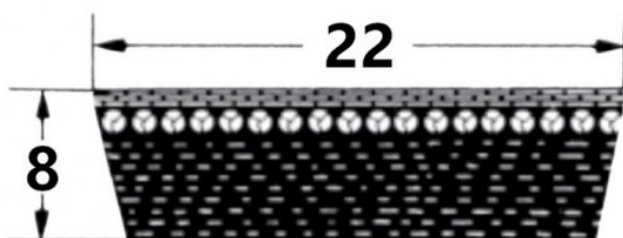

# HEDAN

HEDAN

**SVX-22**

Szerokość pasa [mm] = 22  
Wysokość pasa [mm] = 8  
Długość wewnętrzna Li [mm] = 800  
Kąt [°] = 27

## Warianty

	Indeks	Parametry	Dostępność	Cena
	SVX-22X8X800		Mało	Ceny produktów widoczne dopiero po zalogowaniu. Jeżeli nie posiadasz konta, zarejestruj się.
	SVX-22X8X1060		Brak	Ceny produktów widoczne dopiero po zalogowaniu. Jeżeli nie posiadasz konta, zarejestruj się.
	SVX-22X8X650		Brak	Ceny produktów widoczne dopiero po zalogowaniu. Jeżeli nie posiadasz konta, zarejestruj się.
	SVX-22X8X700		Brak	Ceny produktów widoczne dopiero po zalogowaniu. Jeżeli nie posiadasz konta, zarejestruj się.
	SVX-22X8X850		Brak	Ceny produktów widoczne dopiero po zalogowaniu. Jeżeli nie posiadasz konta, zarejestruj się.
	SVX-22X8X750		Mało	Ceny produktów widoczne dopiero po zalogowaniu. Jeżeli nie posiadasz konta, zarejestruj się.
	SVX-22X8X565		Mało	Ceny produktów widoczne dopiero po zalogowaniu. Jeżeli nie posiadasz konta, zarejestruj się.
	SVX-22X8X610		Brak	Ceny produktów widoczne dopiero po zalogowaniu. Jeżeli nie posiadasz konta, zarejestruj się.