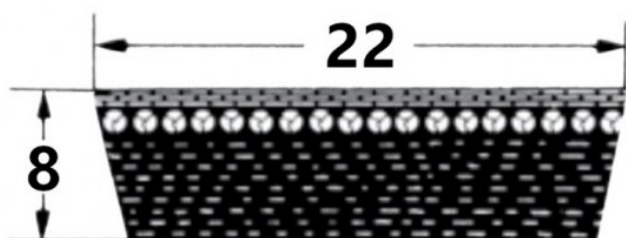

# HEDAN

HEDAN

**SVX-22**

Szerokość pasa [mm] = 22  
Wysokość pasa [mm] = 8  
Długość wewnętrzna Li [mm] = 850  
Kąt [°] = 27

## Warianty

	Indeks	Parametry	Dostępność	Cena
	SVX-22X8X850		Brak	Ceny produktów widoczne dopiero po zalogowaniu. Jeżeli nie posiadasz konta, zarejestruj się.
	SVX-22X8X1060		Brak	Ceny produktów widoczne dopiero po zalogowaniu. Jeżeli nie posiadasz konta, zarejestruj się.
	SVX-22X8X650		Brak	Ceny produktów widoczne dopiero po zalogowaniu. Jeżeli nie posiadasz konta, zarejestruj się.
	SVX-22X8X700		Brak	Ceny produktów widoczne dopiero po zalogowaniu. Jeżeli nie posiadasz konta, zarejestruj się.
	SVX-22X8X800		Mało	Ceny produktów widoczne dopiero po zalogowaniu. Jeżeli nie posiadasz konta, zarejestruj się.
	SVX-22X8X750		Mało	Ceny produktów widoczne dopiero po zalogowaniu. Jeżeli nie posiadasz konta, zarejestruj się.
	SVX-22X8X565		Mało	Ceny produktów widoczne dopiero po zalogowaniu. Jeżeli nie posiadasz konta, zarejestruj się.
	SVX-22X8X610		Brak	Ceny produktów widoczne dopiero po zalogowaniu. Jeżeli nie posiadasz konta, zarejestruj się.