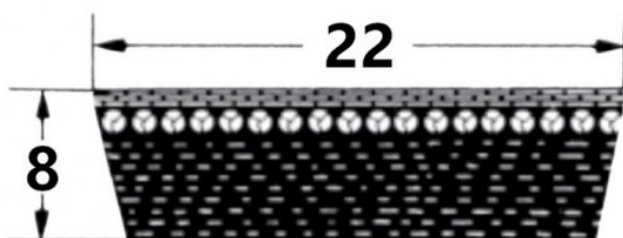

HEDAN

HEDAN

SVX-22

Szerokość pasa [mm] = 22
Wysokość pasa [mm] = 8
Długość wewnętrzna Li [mm] = 850
Kąt [°] = 27

Warianty

	Indeks	Parametry	Dostępność	Cena
	SVX-22X8X850		Brak	Ceny produktów widoczne dopiero po zalogowaniu. Jeżeli nie posiadasz konta, zarejestruj się.
	SVX-22X8X1060		Mało	Ceny produktów widoczne dopiero po zalogowaniu. Jeżeli nie posiadasz konta, zarejestruj się.
	SVX-22X8X650		Brak	Ceny produktów widoczne dopiero po zalogowaniu. Jeżeli nie posiadasz konta, zarejestruj się.
	SVX-22X8X700		Brak	Ceny produktów widoczne dopiero po zalogowaniu. Jeżeli nie posiadasz konta, zarejestruj się.
	SVX-22X8X800		Mało	Ceny produktów widoczne dopiero po zalogowaniu. Jeżeli nie posiadasz konta, zarejestruj się.
	SVX-22X8X750		Mało	Ceny produktów widoczne dopiero po zalogowaniu. Jeżeli nie posiadasz konta, zarejestruj się.
	SVX-22X8X565		Mało	Ceny produktów widoczne dopiero po zalogowaniu. Jeżeli nie posiadasz konta, zarejestruj się.
	SVX-22X8X610		Brak	Ceny produktów widoczne dopiero po zalogowaniu. Jeżeli nie posiadasz konta, zarejestruj się.