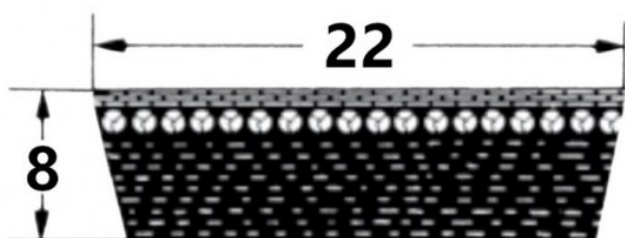

HEDAN

HEDAN

SVX-22

Szerokość pasa [mm] = 22
Wysokość pasa [mm] = 8
Długość wewnętrzna Li [mm] = 850
Kąt [°] = 27

Warianty

	Indeks	Parametry	Dostępność	Cena
	SVX-22X8X850		Brak	Ceny produktów widoczne dopiero po zalogowaniu. Jeżeli nie posiadasz konta, zarejestruj się.
	SVX-22X8X1060		Mało	Ceny produktów widoczne dopiero po zalogowaniu. Jeżeli nie posiadasz konta, zarejestruj się.
	SVX-22X8X650		Brak	Ceny produktów widoczne dopiero po zalogowaniu. Jeżeli nie posiadasz konta, zarejestruj się.
	SVX-22X8X700		Mało	Ceny produktów widoczne dopiero po zalogowaniu. Jeżeli nie posiadasz konta, zarejestruj się.
	SVX-22X8X800		Mało	Ceny produktów widoczne dopiero po zalogowaniu. Jeżeli nie posiadasz konta, zarejestruj się.
	SVX-22X8X750		Mało	Ceny produktów widoczne dopiero po zalogowaniu. Jeżeli nie posiadasz konta, zarejestruj się.
	SVX-22X8X565		Mało	Ceny produktów widoczne dopiero po zalogowaniu. Jeżeli nie posiadasz konta, zarejestruj się.
	SVX-22X8X610		Brak	Ceny produktów widoczne dopiero po zalogowaniu. Jeżeli nie posiadasz konta, zarejestruj się.