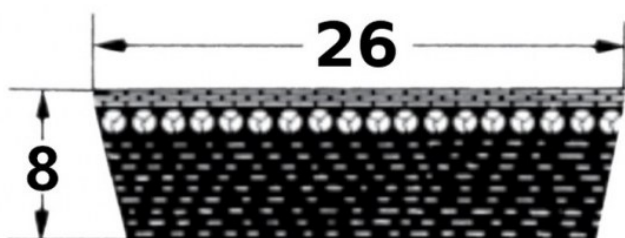

HEDAN

HEDAN

SVX-26

Szerokość pasa [mm] = 26
Wysokość pasa [mm] = 8
Długość wewnętrzna Li [mm] = 750
Kąt [°] = 27

Warianty

	Indeks	Parametry	Dostępność	Cena
	SVX-26X8X750		Mało	Ceny produktów widoczne dopiero po zalogowaniu. Jeżeli nie posiadasz konta, zarejestruj się.
	SVX-26X8X710		Mało	Ceny produktów widoczne dopiero po zalogowaniu. Jeżeli nie posiadasz konta, zarejestruj się.
	SVX-26X8X655		Brak	Ceny produktów widoczne dopiero po zalogowaniu. Jeżeli nie posiadasz konta, zarejestruj się.