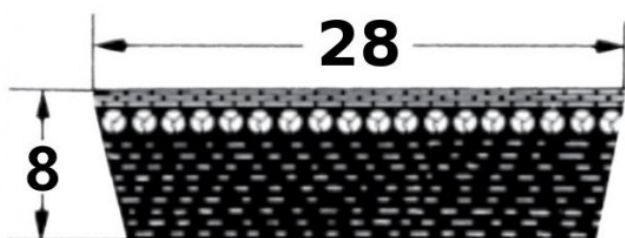

## SVX-28

Szerokość pasa [mm] = 28  
 Wysokość pasa [mm] = 8  
 Długość wewnętrzna Li [mm] = 1000  
 Kąt [°] = 27

### Warianty

	Indeks	Parametry	Dostępność	Cena
	SVX-28X8X1000		Mało	Ceny produktów widoczne dopiero po zalogowaniu. Jeżeli nie posiadasz konta, zarejestruj się.
	SVX-28X8X1180		Mało	Ceny produktów widoczne dopiero po zalogowaniu. Jeżeli nie posiadasz konta, zarejestruj się.
	SVX-28X8X900		Mało	Ceny produktów widoczne dopiero po zalogowaniu. Jeżeli nie posiadasz konta, zarejestruj się.
	SVX-28X8X950		Mało	Ceny produktów widoczne dopiero po zalogowaniu. Jeżeli nie posiadasz konta, zarejestruj się.