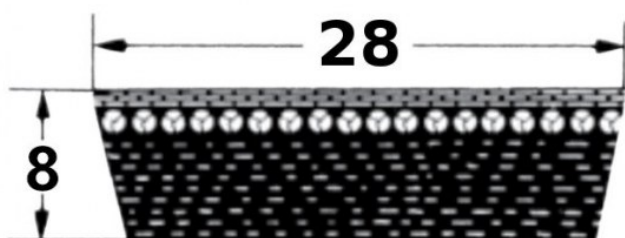

HEDAN

HEDAN

SVX-28

Szerokość pasa [mm] = 28
Wysokość pasa [mm] = 8
Długość wewnętrzna Li [mm] = 1120
Kąt [°] = 27

Warianty

	Indeks	Parametry	Dostępność	Cena
	SVX-28X8X1120		Mało	Ceny produktów widoczne dopiero po zalogowaniu. Jeżeli nie posiadasz konta, zarejestruj się.
	SVX-28X8X1180		Mało	Ceny produktów widoczne dopiero po zalogowaniu. Jeżeli nie posiadasz konta, zarejestruj się.
	SVX-28X8X900		Mało	Ceny produktów widoczne dopiero po zalogowaniu. Jeżeli nie posiadasz konta, zarejestruj się.
	SVX-28X8X950		Mało	Ceny produktów widoczne dopiero po zalogowaniu. Jeżeli nie posiadasz konta, zarejestruj się.

	<p>SVX-28X8X600</p>	<p>Mało</p>	<p>Ceny produktów widoczne dopiero po zalogowaniu. Jeżeli nie posiadasz konta, zarejestruj się.</p>
	<p>SVX-28X8X800</p>	<p>Mało</p>	<p>Ceny produktów widoczne dopiero po zalogowaniu. Jeżeli nie posiadasz konta, zarejestruj się.</p>
	<p>SVX-28X8X1000</p>	<p>Mało</p>	<p>Ceny produktów widoczne dopiero po zalogowaniu. Jeżeli nie posiadasz konta, zarejestruj się.</p>
	<p>SVX-28X8X750</p>	<p>Brak</p>	<p>Ceny produktów widoczne dopiero po zalogowaniu. Jeżeli nie posiadasz konta, zarejestruj się.</p>
	<p>SVX-28X8X700</p>	<p>Mało</p>	<p>Ceny produktów widoczne dopiero po zalogowaniu. Jeżeli nie posiadasz konta, zarejestruj się.</p>
	<p>SVX-28X8X850</p>	<p>Mało</p>	<p>Ceny produktów widoczne dopiero po zalogowaniu. Jeżeli nie posiadasz konta, zarejestruj się.</p>
	<p>SVX-28X8X1250</p>	<p>Brak</p>	<p>Ceny produktów widoczne dopiero po zalogowaniu. Jeżeli nie posiadasz konta, zarejestruj się.</p>