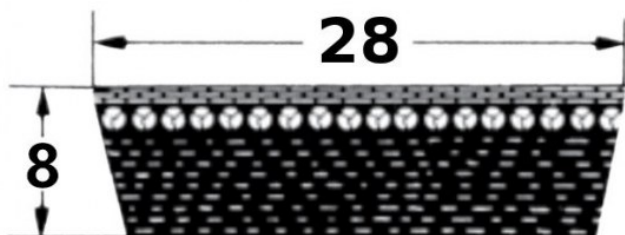

HEDAN

SVX-28

Szerokość pasa [mm] = 28
 Wysokość pasa [mm] = 8
 Długość wewnętrzna Li [mm] = 1180
 Kąt [°] = 27

Warianty

	Indeks	Parametry	Dostępność	Cena
	SVX-28X8X1180		Mało	Ceny produktów widoczne dopiero po zalogowaniu. Jeżeli nie posiadasz konta, zarejestruj się.
	SVX-28X8X900		Mało	Ceny produktów widoczne dopiero po zalogowaniu. Jeżeli nie posiadasz konta, zarejestruj się.
	SVX-28X8X950		Mało	Ceny produktów widoczne dopiero po zalogowaniu. Jeżeli nie posiadasz konta, zarejestruj się.
	SVX-28X8X600		Mało	Ceny produktów widoczne dopiero po zalogowaniu. Jeżeli nie posiadasz konta, zarejestruj się.

	<p>SVX-28X8X800</p>	<p>Mało</p>	<p>Ceny produktów widoczne dopiero po zalogowaniu. Jeżeli nie posiadasz konta, zarejestruj się.</p>
	<p>SVX-28X8X1000</p>	<p>Mało</p>	<p>Ceny produktów widoczne dopiero po zalogowaniu. Jeżeli nie posiadasz konta, zarejestruj się.</p>
	<p>SVX-28X8X1120</p>	<p>Mało</p>	<p>Ceny produktów widoczne dopiero po zalogowaniu. Jeżeli nie posiadasz konta, zarejestruj się.</p>
	<p>SVX-28X8X750</p>	<p>Brak</p>	<p>Ceny produktów widoczne dopiero po zalogowaniu. Jeżeli nie posiadasz konta, zarejestruj się.</p>
	<p>SVX-28X8X700</p>	<p>Mało</p>	<p>Ceny produktów widoczne dopiero po zalogowaniu. Jeżeli nie posiadasz konta, zarejestruj się.</p>
	<p>SVX-28X8X850</p>	<p>Brak</p>	<p>Ceny produktów widoczne dopiero po zalogowaniu. Jeżeli nie posiadasz konta, zarejestruj się.</p>
	<p>SVX-28X8X1250</p>	<p>Brak</p>	<p>Ceny produktów widoczne dopiero po zalogowaniu. Jeżeli nie posiadasz konta, zarejestruj się.</p>