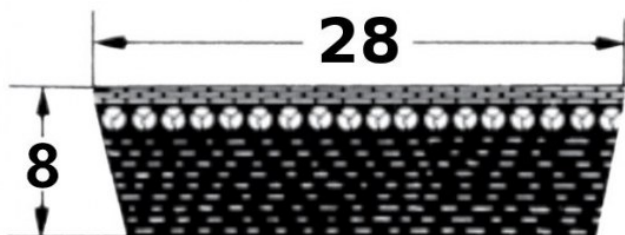

HEDAN

HEDAN

SVX-28

Szerokość pasa [mm] = 28
Wysokość pasa [mm] = 8
Długość wewnętrzna Li [mm] = 1180
Kąt [°] = 27

Warianty

	Indeks	Parametry	Dostępność	Cena
	SVX-28X8X1180		Mało	Ceny produktów widoczne dopiero po zalogowaniu. Jeżeli nie posiadasz konta, zarejestruj się.
	SVX-28X8X900		Mało	Ceny produktów widoczne dopiero po zalogowaniu. Jeżeli nie posiadasz konta, zarejestruj się.
	SVX-28X8X950		Mało	Ceny produktów widoczne dopiero po zalogowaniu. Jeżeli nie posiadasz konta, zarejestruj się.
	SVX-28X8X600		Brak	Ceny produktów widoczne dopiero po zalogowaniu. Jeżeli nie posiadasz konta, zarejestruj się.

	<p>SVX- 28X8X800</p>	<p>Mało</p>	<p>Ceny produktów widoczne dopiero po zalogowaniu. Jeżeli nie posiadasz konta, zarejestruj się.</p>
	<p>SVX- 28X8X1000</p>	<p>Brak</p>	<p>Ceny produktów widoczne dopiero po zalogowaniu. Jeżeli nie posiadasz konta, zarejestruj się.</p>
	<p>SVX- 28X8X1120</p>	<p>Brak</p>	<p>Ceny produktów widoczne dopiero po zalogowaniu. Jeżeli nie posiadasz konta, zarejestruj się.</p>
	<p>SVX- 28X8X750</p>	<p>Brak</p>	<p>Ceny produktów widoczne dopiero po zalogowaniu. Jeżeli nie posiadasz konta, zarejestruj się.</p>
	<p>SVX- 28X8X700</p>	<p>Brak</p>	<p>Ceny produktów widoczne dopiero po zalogowaniu. Jeżeli nie posiadasz konta, zarejestruj się.</p>
	<p>SVX- 28X8X850</p>	<p>Brak</p>	<p>Ceny produktów widoczne dopiero po zalogowaniu. Jeżeli nie posiadasz konta, zarejestruj się.</p>
	<p>SVX- 28X8X1250</p>	<p>Brak</p>	<p>Ceny produktów widoczne dopiero po zalogowaniu. Jeżeli nie posiadasz konta, zarejestruj się.</p>