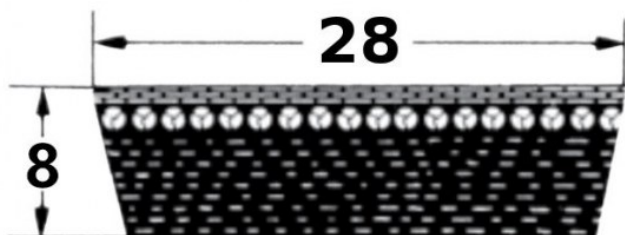

HEDAN

SVX-28

Szerokość pasa [mm] = 28
 Wysokość pasa [mm] = 8
 Długość wewnętrzna Li [mm] = 1180
 Kąt [°] = 27

Warianty

	Indeks	Parametry	Dostępność	Cena
	SVX-28X8X1180		Mało	Ceny produktów widoczne dopiero po zalogowaniu. Jeżeli nie posiadasz konta, zarejestruj się.
	SVX-28X8X900		Mało	Ceny produktów widoczne dopiero po zalogowaniu. Jeżeli nie posiadasz konta, zarejestruj się.
	SVX-28X8X950		Mało	Ceny produktów widoczne dopiero po zalogowaniu. Jeżeli nie posiadasz konta, zarejestruj się.
	SVX-28X8X600		Mało	Ceny produktów widoczne dopiero po zalogowaniu. Jeżeli nie posiadasz konta, zarejestruj się.

	<p>SVX-28X8X800</p>	<p>Mało</p>	<p>Ceny produktów widoczne dopiero po zalogowaniu. Jeżeli nie posiadasz konta, zarejestruj się.</p>
	<p>SVX-28X8X1000</p>	<p>Mało</p>	<p>Ceny produktów widoczne dopiero po zalogowaniu. Jeżeli nie posiadasz konta, zarejestruj się.</p>
	<p>SVX-28X8X1120</p>	<p>Mało</p>	<p>Ceny produktów widoczne dopiero po zalogowaniu. Jeżeli nie posiadasz konta, zarejestruj się.</p>
	<p>SVX-28X8X750</p>	<p>Mało</p>	<p>Ceny produktów widoczne dopiero po zalogowaniu. Jeżeli nie posiadasz konta, zarejestruj się.</p>
	<p>SVX-28X8X700</p>	<p>Mało</p>	<p>Ceny produktów widoczne dopiero po zalogowaniu. Jeżeli nie posiadasz konta, zarejestruj się.</p>
	<p>SVX-28X8X850</p>	<p>Mało</p>	<p>Ceny produktów widoczne dopiero po zalogowaniu. Jeżeli nie posiadasz konta, zarejestruj się.</p>
	<p>SVX-28X8X1250</p>	<p>Brak</p>	<p>Ceny produktów widoczne dopiero po zalogowaniu. Jeżeli nie posiadasz konta, zarejestruj się.</p>