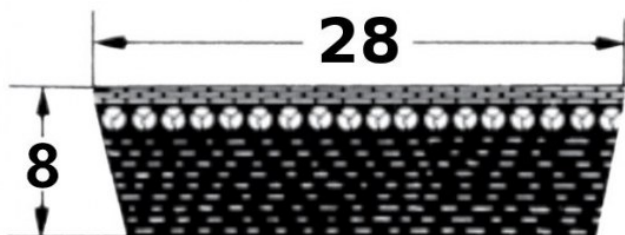

HEDAN

SVX-28

Szerokość pasa [mm] = 28
 Wysokość pasa [mm] = 8
 Długość wewnętrzna Li [mm] = 1180
 Kąt [°] = 27

Warianty

	Indeks	Parametry	Dostępność	Cena
	SVX-28X8X1180		Mało	Ceny produktów widoczne dopiero po zalogowaniu. Jeżeli nie posiadasz konta, zarejestruj się.
	SVX-28X8X900		Mało	Ceny produktów widoczne dopiero po zalogowaniu. Jeżeli nie posiadasz konta, zarejestruj się.
	SVX-28X8X950		Mało	Ceny produktów widoczne dopiero po zalogowaniu. Jeżeli nie posiadasz konta, zarejestruj się.
	SVX-28X8X600		Mało	Ceny produktów widoczne dopiero po zalogowaniu. Jeżeli nie posiadasz konta, zarejestruj się.

	<p>SVX-28X8X800</p>	<p>Mało</p>	<p>Ceny produktów widoczne dopiero po zalogowaniu. Jeżeli nie posiadasz konta, zarejestruj się.</p>
	<p>SVX-28X8X1000</p>	<p>Mało</p>	<p>Ceny produktów widoczne dopiero po zalogowaniu. Jeżeli nie posiadasz konta, zarejestruj się.</p>
	<p>SVX-28X8X1120</p>	<p>Mało</p>	<p>Ceny produktów widoczne dopiero po zalogowaniu. Jeżeli nie posiadasz konta, zarejestruj się.</p>
	<p>SVX-28X8X750</p>	<p>Brak</p>	<p>Ceny produktów widoczne dopiero po zalogowaniu. Jeżeli nie posiadasz konta, zarejestruj się.</p>
	<p>SVX-28X8X700</p>	<p>Mało</p>	<p>Ceny produktów widoczne dopiero po zalogowaniu. Jeżeli nie posiadasz konta, zarejestruj się.</p>
	<p>SVX-28X8X850</p>	<p>Mało</p>	<p>Ceny produktów widoczne dopiero po zalogowaniu. Jeżeli nie posiadasz konta, zarejestruj się.</p>
	<p>SVX-28X8X1250</p>	<p>Brak</p>	<p>Ceny produktów widoczne dopiero po zalogowaniu. Jeżeli nie posiadasz konta, zarejestruj się.</p>