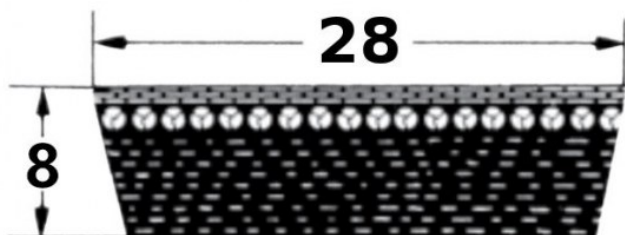

## SVX-28

Szerokość pasa [mm] = 28  
 Wysokość pasa [mm] = 8  
 Długość wewnętrzna Li [mm] = 750  
 Kąt [°] = 27

### Warianty

	Indeks	Parametry	Dostępność	Cena
	SVX-28X8X750		Brak	Ceny produktów widoczne dopiero po zalogowaniu. Jeżeli nie posiadasz konta, zarejestruj się.
	SVX-28X8X1180		Mało	Ceny produktów widoczne dopiero po zalogowaniu. Jeżeli nie posiadasz konta, zarejestruj się.
	SVX-28X8X900		Mało	Ceny produktów widoczne dopiero po zalogowaniu. Jeżeli nie posiadasz konta, zarejestruj się.
	SVX-28X8X950		Mało	Ceny produktów widoczne dopiero po zalogowaniu. Jeżeli nie posiadasz konta, zarejestruj się.