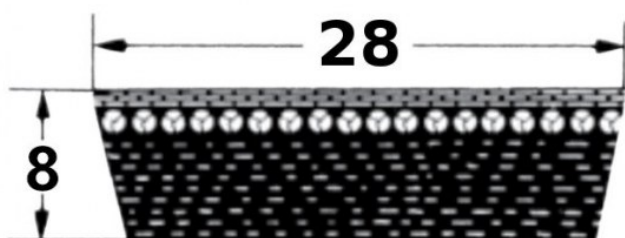

HEDAN

HEDAN

SVX-28

Szerokość pasa [mm] = 28
Wysokość pasa [mm] = 8
Długość wewnętrzna Li [mm] = 800
Kąt [°] = 27

Warianty

	Indeks	Parametry	Dostępność	Cena
	SVX-28X8X800		Mało	Ceny produktów widoczne dopiero po zalogowaniu. Jeżeli nie posiadasz konta, zarejestruj się.
	SVX-28X8X1180		Mało	Ceny produktów widoczne dopiero po zalogowaniu. Jeżeli nie posiadasz konta, zarejestruj się.
	SVX-28X8X900		Mało	Ceny produktów widoczne dopiero po zalogowaniu. Jeżeli nie posiadasz konta, zarejestruj się.
	SVX-28X8X950		Mało	Ceny produktów widoczne dopiero po zalogowaniu. Jeżeli nie posiadasz konta, zarejestruj się.

	<p>SVX-28X8X600</p>	<p>Mało</p>	<p>Ceny produktów widoczne dopiero po zalogowaniu. Jeżeli nie posiadasz konta, zarejestruj się.</p>
	<p>SVX-28X8X1000</p>	<p>Mało</p>	<p>Ceny produktów widoczne dopiero po zalogowaniu. Jeżeli nie posiadasz konta, zarejestruj się.</p>
	<p>SVX-28X8X1120</p>	<p>Mało</p>	<p>Ceny produktów widoczne dopiero po zalogowaniu. Jeżeli nie posiadasz konta, zarejestruj się.</p>
	<p>SVX-28X8X750</p>	<p>Brak</p>	<p>Ceny produktów widoczne dopiero po zalogowaniu. Jeżeli nie posiadasz konta, zarejestruj się.</p>
	<p>SVX-28X8X700</p>	<p>Mało</p>	<p>Ceny produktów widoczne dopiero po zalogowaniu. Jeżeli nie posiadasz konta, zarejestruj się.</p>
	<p>SVX-28X8X850</p>	<p>Mało</p>	<p>Ceny produktów widoczne dopiero po zalogowaniu. Jeżeli nie posiadasz konta, zarejestruj się.</p>
	<p>SVX-28X8X1250</p>	<p>Brak</p>	<p>Ceny produktów widoczne dopiero po zalogowaniu. Jeżeli nie posiadasz konta, zarejestruj się.</p>