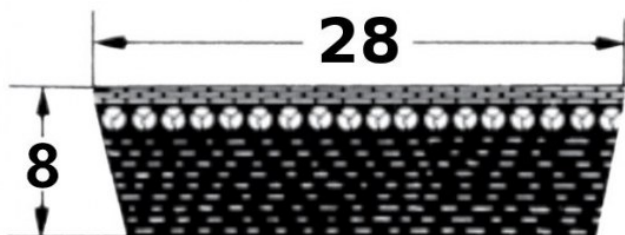

HEDAN

SVX-28

Szerokość pasa [mm] = 28
 Wysokość pasa [mm] = 8
 Długość wewnętrzna Li [mm] = 800
 Kąt [°] = 27

Warianty

	Indeks	Parametry	Dostępność	Cena
	SVX-28X8X800		Mało	Ceny produktów widoczne dopiero po zalogowaniu. Jeżeli nie posiadasz konta, zarejestruj się.
	SVX-28X8X1180		Mało	Ceny produktów widoczne dopiero po zalogowaniu. Jeżeli nie posiadasz konta, zarejestruj się.
	SVX-28X8X900		Mało	Ceny produktów widoczne dopiero po zalogowaniu. Jeżeli nie posiadasz konta, zarejestruj się.
	SVX-28X8X950		Mało	Ceny produktów widoczne dopiero po zalogowaniu. Jeżeli nie posiadasz konta, zarejestruj się.

	<p>SVX-28X8X600</p>	<p>Mało</p>	<p>Ceny produktów widoczne dopiero po zalogowaniu. Jeżeli nie posiadasz konta, zarejestruj się.</p>
	<p>SVX-28X8X1000</p>	<p>Mało</p>	<p>Ceny produktów widoczne dopiero po zalogowaniu. Jeżeli nie posiadasz konta, zarejestruj się.</p>
	<p>SVX-28X8X1120</p>	<p>Mało</p>	<p>Ceny produktów widoczne dopiero po zalogowaniu. Jeżeli nie posiadasz konta, zarejestruj się.</p>
	<p>SVX-28X8X750</p>	<p>Brak</p>	<p>Ceny produktów widoczne dopiero po zalogowaniu. Jeżeli nie posiadasz konta, zarejestruj się.</p>
	<p>SVX-28X8X700</p>	<p>Mało</p>	<p>Ceny produktów widoczne dopiero po zalogowaniu. Jeżeli nie posiadasz konta, zarejestruj się.</p>
	<p>SVX-28X8X850</p>	<p>Brak</p>	<p>Ceny produktów widoczne dopiero po zalogowaniu. Jeżeli nie posiadasz konta, zarejestruj się.</p>
	<p>SVX-28X8X1250</p>	<p>Brak</p>	<p>Ceny produktów widoczne dopiero po zalogowaniu. Jeżeli nie posiadasz konta, zarejestruj się.</p>