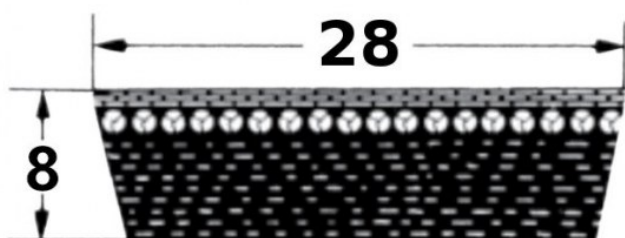

HEDAN

HEDAN

SVX-28

Szerokość pasa [mm] = 28
Wysokość pasa [mm] = 8
Długość wewnętrzna Li [mm] = 850
Kąt [°] = 27

Warianty

	Indeks	Parametry	Dostępność	Cena
	SVX-28X8X850		Brak	Ceny produktów widoczne dopiero po zalogowaniu. Jeżeli nie posiadasz konta, zarejestruj się.
	SVX-28X8X1180		Mało	Ceny produktów widoczne dopiero po zalogowaniu. Jeżeli nie posiadasz konta, zarejestruj się.
	SVX-28X8X900		Mało	Ceny produktów widoczne dopiero po zalogowaniu. Jeżeli nie posiadasz konta, zarejestruj się.
	SVX-28X8X950		Mało	Ceny produktów widoczne dopiero po zalogowaniu. Jeżeli nie posiadasz konta, zarejestruj się.

	<p>SVX-28X8X600</p>	<p>Mało</p>	<p>Ceny produktów widoczne dopiero po zalogowaniu. Jeżeli nie posiadasz konta, zarejestruj się.</p>
	<p>SVX-28X8X800</p>	<p>Mało</p>	<p>Ceny produktów widoczne dopiero po zalogowaniu. Jeżeli nie posiadasz konta, zarejestruj się.</p>
	<p>SVX-28X8X1000</p>	<p>Mało</p>	<p>Ceny produktów widoczne dopiero po zalogowaniu. Jeżeli nie posiadasz konta, zarejestruj się.</p>
	<p>SVX-28X8X1120</p>	<p>Mało</p>	<p>Ceny produktów widoczne dopiero po zalogowaniu. Jeżeli nie posiadasz konta, zarejestruj się.</p>
	<p>SVX-28X8X750</p>	<p>Brak</p>	<p>Ceny produktów widoczne dopiero po zalogowaniu. Jeżeli nie posiadasz konta, zarejestruj się.</p>
	<p>SVX-28X8X700</p>	<p>Mało</p>	<p>Ceny produktów widoczne dopiero po zalogowaniu. Jeżeli nie posiadasz konta, zarejestruj się.</p>
	<p>SVX-28X8X1250</p>	<p>Brak</p>	<p>Ceny produktów widoczne dopiero po zalogowaniu. Jeżeli nie posiadasz konta, zarejestruj się.</p>