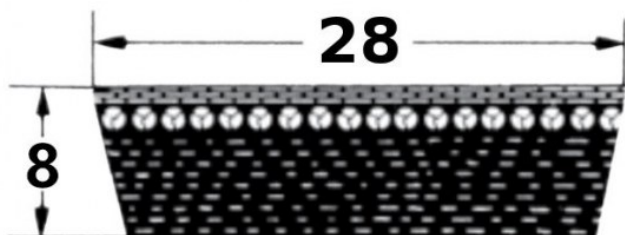

## SVX-28

Szerokość pasa [mm] = 28  
 Wysokość pasa [mm] = 8  
 Długość wewnętrzna Li [mm] = 850  
 Kąt [°] = 27

### Warianty

	Indeks	Parametry	Dostępność	Cena
	SVX-28X8X850		Brak	Ceny produktów widoczne dopiero po zalogowaniu. Jeżeli nie posiadasz konta, zarejestruj się.
	SVX-28X8X1180		Mało	Ceny produktów widoczne dopiero po zalogowaniu. Jeżeli nie posiadasz konta, zarejestruj się.
	SVX-28X8X900		Mało	Ceny produktów widoczne dopiero po zalogowaniu. Jeżeli nie posiadasz konta, zarejestruj się.
	SVX-28X8X950		Mało	Ceny produktów widoczne dopiero po zalogowaniu. Jeżeli nie posiadasz konta, zarejestruj się.