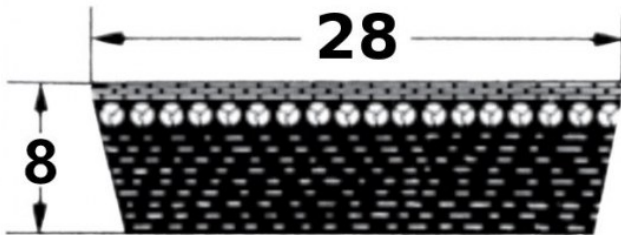

## SVX-28

Szerokość pasa [mm] = 28  
Wysokość pasa [mm] = 8  
Długość wewnętrzna Li [mm] = 850  
Kąt [°] = 27

### Warianty

	Indeks	Parametry	Dostępność	Cena
	SVX-28X8X850		Mało	Ceny produktów widoczne dopiero po zalogowaniu. Jeżeli nie posiadasz konta, zarejestruj się.
	SVX-28X8X1180		Mało	Ceny produktów widoczne dopiero po zalogowaniu. Jeżeli nie posiadasz konta, zarejestruj się.
	SVX-28X8X900		Mało	Ceny produktów widoczne dopiero po zalogowaniu. Jeżeli nie posiadasz konta, zarejestruj się.
	SVX-28X8X950		Mało	Ceny produktów widoczne dopiero po zalogowaniu. Jeżeli nie posiadasz konta, zarejestruj się.