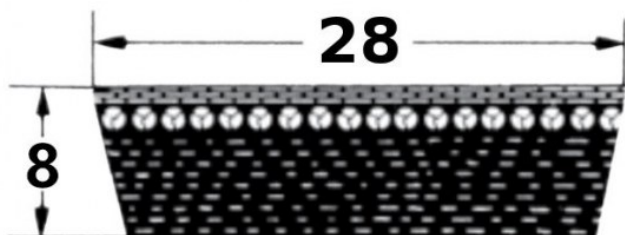

HEDAN

HEDAN

SVX-28

Szerokość pasa [mm] = 28
Wysokość pasa [mm] = 8
Długość wewnętrzna Li [mm] = 850
Kąt [°] = 27

Warianty

	Indeks	Parametry	Dostępność	Cena
	SVX-28X8X850		Mało	Ceny produktów widoczne dopiero po zalogowaniu. Jeżeli nie posiadasz konta, zarejestruj się.
	SVX-28X8X1180		Mało	Ceny produktów widoczne dopiero po zalogowaniu. Jeżeli nie posiadasz konta, zarejestruj się.
	SVX-28X8X900		Mało	Ceny produktów widoczne dopiero po zalogowaniu. Jeżeli nie posiadasz konta, zarejestruj się.
	SVX-28X8X950		Mało	Ceny produktów widoczne dopiero po zalogowaniu. Jeżeli nie posiadasz konta, zarejestruj się.

	<p>SVX-28X8X600</p>	<p>Mało</p>	<p>Ceny produktów widoczne dopiero po zalogowaniu. Jeżeli nie posiadasz konta, zarejestruj się.</p>
	<p>SVX-28X8X800</p>	<p>Mało</p>	<p>Ceny produktów widoczne dopiero po zalogowaniu. Jeżeli nie posiadasz konta, zarejestruj się.</p>
	<p>SVX-28X8X1000</p>	<p>Mało</p>	<p>Ceny produktów widoczne dopiero po zalogowaniu. Jeżeli nie posiadasz konta, zarejestruj się.</p>
	<p>SVX-28X8X1120</p>	<p>Mało</p>	<p>Ceny produktów widoczne dopiero po zalogowaniu. Jeżeli nie posiadasz konta, zarejestruj się.</p>
	<p>SVX-28X8X750</p>	<p>Mało</p>	<p>Ceny produktów widoczne dopiero po zalogowaniu. Jeżeli nie posiadasz konta, zarejestruj się.</p>
	<p>SVX-28X8X700</p>	<p>Mało</p>	<p>Ceny produktów widoczne dopiero po zalogowaniu. Jeżeli nie posiadasz konta, zarejestruj się.</p>
	<p>SVX-28X8X1250</p>	<p>Brak</p>	<p>Ceny produktów widoczne dopiero po zalogowaniu. Jeżeli nie posiadasz konta, zarejestruj się.</p>