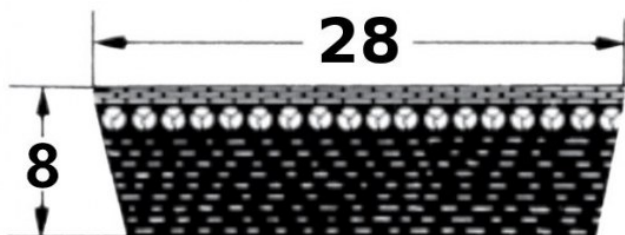

## SVX-28

Szerokość pasa [mm] = 28  
 Wysokość pasa [mm] = 8  
 Długość wewnętrzna Li [mm] = 900  
 Kąt [°] = 27

### Warianty

	Indeks	Parametry	Dostępność	Cena
	SVX-28X8X900		Mało	Ceny produktów widoczne dopiero po zalogowaniu. Jeżeli nie posiadasz konta, zarejestruj się.
	SVX-28X8X1180		Mało	Ceny produktów widoczne dopiero po zalogowaniu. Jeżeli nie posiadasz konta, zarejestruj się.
	SVX-28X8X950		Mało	Ceny produktów widoczne dopiero po zalogowaniu. Jeżeli nie posiadasz konta, zarejestruj się.
	SVX-28X8X600		Mało	Ceny produktów widoczne dopiero po zalogowaniu. Jeżeli nie posiadasz konta, zarejestruj się.