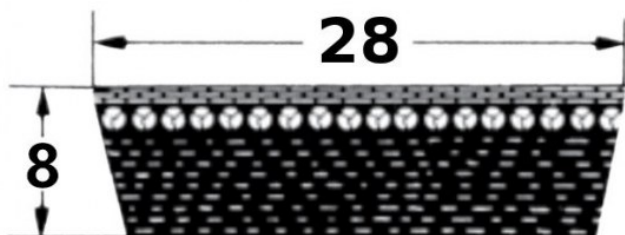

## SVX-28

Szerokość pasa [mm] = 28  
Wysokość pasa [mm] = 8  
Długość wewnętrzna Li [mm] = 900  
Kąt [°] = 27

### Warianty

	Indeks	Parametry	Dostępność	Cena
	SVX-28X8X900		Mało	Ceny produktów widoczne dopiero po zalogowaniu. Jeżeli nie posiadasz konta, zarejestruj się.
	SVX-28X8X1180		Mało	Ceny produktów widoczne dopiero po zalogowaniu. Jeżeli nie posiadasz konta, zarejestruj się.
	SVX-28X8X950		Mało	Ceny produktów widoczne dopiero po zalogowaniu. Jeżeli nie posiadasz konta, zarejestruj się.
	SVX-28X8X600		Mało	Ceny produktów widoczne dopiero po zalogowaniu. Jeżeli nie posiadasz konta, zarejestruj się.