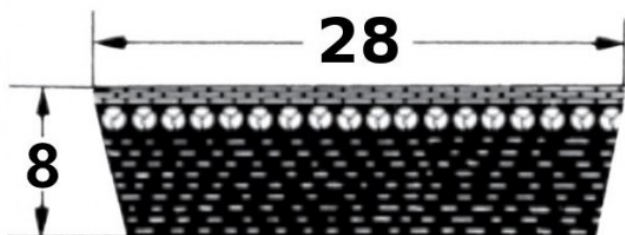

HEDAN

SVX-28

Szerokość pasa [mm] = 28
 Wysokość pasa [mm] = 8
 Długość wewnętrzna Li [mm] = 900
 Kąt [°] = 27

Warianty

	Indeks	Parametry	Dostępność	Cena
	SVX-28X8X900		Mało	Ceny produktów widoczne dopiero po zalogowaniu. Jeżeli nie posiadasz konta, zarejestruj się.
	SVX-28X8X1180		Mało	Ceny produktów widoczne dopiero po zalogowaniu. Jeżeli nie posiadasz konta, zarejestruj się.
	SVX-28X8X950		Mało	Ceny produktów widoczne dopiero po zalogowaniu. Jeżeli nie posiadasz konta, zarejestruj się.
	SVX-28X8X600		Brak	Ceny produktów widoczne dopiero po zalogowaniu. Jeżeli nie posiadasz konta, zarejestruj się.

	<p>SVX-28X8X800</p>	<p>Mało</p>	<p>Ceny produktów widoczne dopiero po zalogowaniu. Jeżeli nie posiadasz konta, zarejestruj się.</p>
	<p>SVX-28X8X1000</p>	<p>Brak</p>	<p>Ceny produktów widoczne dopiero po zalogowaniu. Jeżeli nie posiadasz konta, zarejestruj się.</p>
	<p>SVX-28X8X1120</p>	<p>Brak</p>	<p>Ceny produktów widoczne dopiero po zalogowaniu. Jeżeli nie posiadasz konta, zarejestruj się.</p>
	<p>SVX-28X8X750</p>	<p>Brak</p>	<p>Ceny produktów widoczne dopiero po zalogowaniu. Jeżeli nie posiadasz konta, zarejestruj się.</p>
	<p>SVX-28X8X700</p>	<p>Brak</p>	<p>Ceny produktów widoczne dopiero po zalogowaniu. Jeżeli nie posiadasz konta, zarejestruj się.</p>
	<p>SVX-28X8X850</p>	<p>Brak</p>	<p>Ceny produktów widoczne dopiero po zalogowaniu. Jeżeli nie posiadasz konta, zarejestruj się.</p>
	<p>SVX-28X8X1250</p>	<p>Brak</p>	<p>Ceny produktów widoczne dopiero po zalogowaniu. Jeżeli nie posiadasz konta, zarejestruj się.</p>