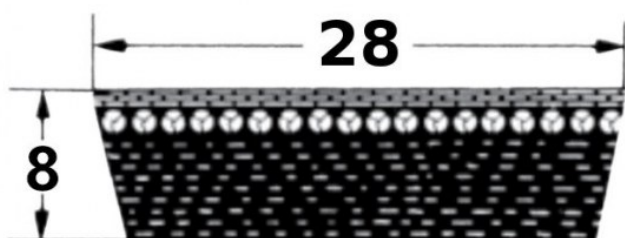

HEDAN

SVX-28

Szerokość pasa [mm] = 28
 Wysokość pasa [mm] = 8
 Długość wewnętrzna Li [mm] = 950
 Kąt [°] = 27

Warianty

| | Indeks | Parametry | Dostępność | Cena |
|--|---------------|-----------|------------|--|
|  | SVX-28X8X950 | | Mało | Ceny produktów widoczne dopiero po zalogowaniu. Jeżeli nie posiadasz konta, zarejestruj się. |
|  | SVX-28X8X1180 | | Mało | Ceny produktów widoczne dopiero po zalogowaniu. Jeżeli nie posiadasz konta, zarejestruj się. |
|  | SVX-28X8X900 | | Mało | Ceny produktów widoczne dopiero po zalogowaniu. Jeżeli nie posiadasz konta, zarejestruj się. |
|  | SVX-28X8X600 | | Brak | Ceny produktów widoczne dopiero po zalogowaniu. Jeżeli nie posiadasz konta, zarejestruj się. |

| | | | |
|--|----------------------|-------------|---|
|  | <p>SVX-28X8X800</p> | <p>Mało</p> | <p>Ceny produktów widoczne dopiero po zalogowaniu. Jeżeli nie posiadasz konta, zarejestruj się.</p> |
|  | <p>SVX-28X8X1000</p> | <p>Brak</p> | <p>Ceny produktów widoczne dopiero po zalogowaniu. Jeżeli nie posiadasz konta, zarejestruj się.</p> |
|  | <p>SVX-28X8X1120</p> | <p>Brak</p> | <p>Ceny produktów widoczne dopiero po zalogowaniu. Jeżeli nie posiadasz konta, zarejestruj się.</p> |
|  | <p>SVX-28X8X750</p> | <p>Brak</p> | <p>Ceny produktów widoczne dopiero po zalogowaniu. Jeżeli nie posiadasz konta, zarejestruj się.</p> |
|  | <p>SVX-28X8X700</p> | <p>Brak</p> | <p>Ceny produktów widoczne dopiero po zalogowaniu. Jeżeli nie posiadasz konta, zarejestruj się.</p> |
|  | <p>SVX-28X8X850</p> | <p>Brak</p> | <p>Ceny produktów widoczne dopiero po zalogowaniu. Jeżeli nie posiadasz konta, zarejestruj się.</p> |
|  | <p>SVX-28X8X1250</p> | <p>Brak</p> | <p>Ceny produktów widoczne dopiero po zalogowaniu. Jeżeli nie posiadasz konta, zarejestruj się.</p> |