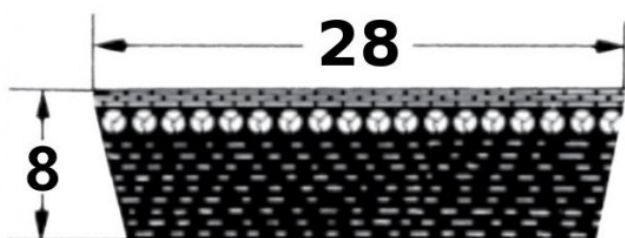

HEDAN

HEDAN

SVX-28

Szerokość pasa [mm] = 28
Wysokość pasa [mm] = 8
Długość wewnętrzna Li [mm] = 950
Kąt [°] = 27

Warianty

	Indeks	Parametry	Dostępność	Cena
	SVX-28X8X950		Mało	Ceny produktów widoczne dopiero po zalogowaniu. Jeżeli nie posiadasz konta, zarejestruj się.
	SVX-28X8X1180		Mało	Ceny produktów widoczne dopiero po zalogowaniu. Jeżeli nie posiadasz konta, zarejestruj się.
	SVX-28X8X900		Mało	Ceny produktów widoczne dopiero po zalogowaniu. Jeżeli nie posiadasz konta, zarejestruj się.
	SVX-28X8X600		Mało	Ceny produktów widoczne dopiero po zalogowaniu. Jeżeli nie posiadasz konta, zarejestruj się.

	<p>SVX-28X8X800</p>	<p>Mało</p>	<p>Ceny produktów widoczne dopiero po zalogowaniu. Jeżeli nie posiadasz konta, zarejestruj się.</p>
	<p>SVX-28X8X1000</p>	<p>Mało</p>	<p>Ceny produktów widoczne dopiero po zalogowaniu. Jeżeli nie posiadasz konta, zarejestruj się.</p>
	<p>SVX-28X8X1120</p>	<p>Mało</p>	<p>Ceny produktów widoczne dopiero po zalogowaniu. Jeżeli nie posiadasz konta, zarejestruj się.</p>
	<p>SVX-28X8X750</p>	<p>Brak</p>	<p>Ceny produktów widoczne dopiero po zalogowaniu. Jeżeli nie posiadasz konta, zarejestruj się.</p>
	<p>SVX-28X8X700</p>	<p>Mało</p>	<p>Ceny produktów widoczne dopiero po zalogowaniu. Jeżeli nie posiadasz konta, zarejestruj się.</p>
	<p>SVX-28X8X850</p>	<p>Brak</p>	<p>Ceny produktów widoczne dopiero po zalogowaniu. Jeżeli nie posiadasz konta, zarejestruj się.</p>
	<p>SVX-28X8X1250</p>	<p>Brak</p>	<p>Ceny produktów widoczne dopiero po zalogowaniu. Jeżeli nie posiadasz konta, zarejestruj się.</p>