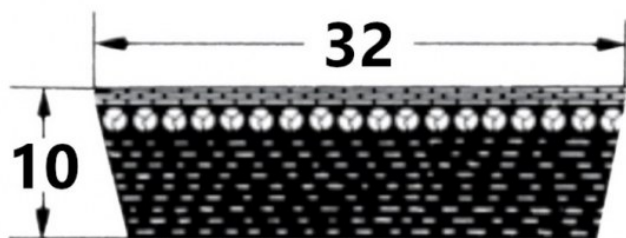

HEDAN

HEDAN

SVX-32

Szerokość pasa [mm] = 32
Wysokość pasa [mm] = 10
Długość wewnętrzna Li [mm] = 1120
Kąt [°] = 27

Warianty

	Indeks	Parametry	Dostępność	Cena
	SVX-32X10X1120		Mało	Ceny produktów widoczne dopiero po zalogowaniu. Jeżeli nie posiadasz konta, zarejestruj się.
	SVX-32X10X900		Mało	Ceny produktów widoczne dopiero po zalogowaniu. Jeżeli nie posiadasz konta, zarejestruj się.
	SVX-32X10X950		Brak	Ceny produktów widoczne dopiero po zalogowaniu. Jeżeli nie posiadasz konta, zarejestruj się.
	SVX-32X10X850		Mało	Ceny produktów widoczne dopiero po zalogowaniu. Jeżeli nie posiadasz konta, zarejestruj się.
	SVX-32X10X750		Mało	Ceny produktów widoczne dopiero po zalogowaniu. Jeżeli nie posiadasz konta, zarejestruj się.
	SVX-32X10X790		Mało	Ceny produktów widoczne dopiero po zalogowaniu. Jeżeli nie posiadasz konta, zarejestruj się.