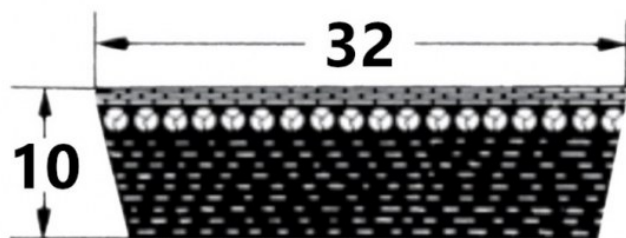

HEDAN

HEDAN

SVX-32

Szerokość pasa [mm] = 32

Wysokość pasa [mm] = 10

Długość wewnętrzna Li [mm] = 1120

Kąt [°] = 27

Warianty

	Indeks	Parametry	Dostępność	Cena
	SVX-32X10X1120		Mało	Ceny produktów widoczne dopiero po zalogowaniu. Jeżeli nie posiadasz konta, zarejestruj się.
	SVX-32X10X900		Mało	Ceny produktów widoczne dopiero po zalogowaniu. Jeżeli nie posiadasz konta, zarejestruj się.
	SVX-32X10X950		Brak	Ceny produktów widoczne dopiero po zalogowaniu. Jeżeli nie posiadasz konta, zarejestruj się.
	SVX-32X10X1000		Brak	Ceny produktów widoczne dopiero po zalogowaniu. Jeżeli nie posiadasz konta, zarejestruj się.
	SVX-32X10X850		Mało	Ceny produktów widoczne dopiero po zalogowaniu. Jeżeli nie posiadasz konta, zarejestruj się.
	SVX-32X10X750		Brak	Ceny produktów widoczne dopiero po zalogowaniu. Jeżeli nie posiadasz konta, zarejestruj się.
	SVX-32X10X790		Mało	Ceny produktów widoczne dopiero po zalogowaniu. Jeżeli nie posiadasz konta, zarejestruj się.