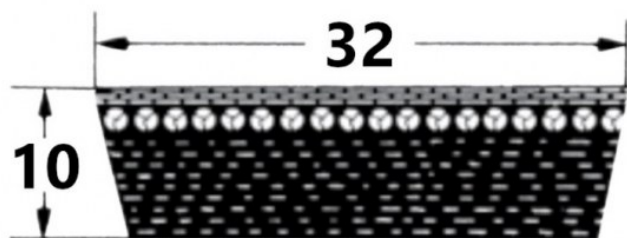

# HEDAN

HEDAN

**SVX-32**

Szerokość pasa [mm] = 32  
Wysokość pasa [mm] = 10  
Długość wewnętrzna Li [mm] = 790  
Kąt [°] = 27

## Warianty

	Indeks	Parametry	Dostępność	Cena
	SVX-32X10X790		Mało	Ceny produktów widoczne dopiero po zalogowaniu. Jeżeli nie posiadasz konta, zarejestruj się.
	SVX-32X10X1120		Mało	Ceny produktów widoczne dopiero po zalogowaniu. Jeżeli nie posiadasz konta, zarejestruj się.
	SVX-32X10X900		Mało	Ceny produktów widoczne dopiero po zalogowaniu. Jeżeli nie posiadasz konta, zarejestruj się.
	SVX-32X10X950		Brak	Ceny produktów widoczne dopiero po zalogowaniu. Jeżeli nie posiadasz konta, zarejestruj się.
	SVX-32X10X850		Mało	Ceny produktów widoczne dopiero po zalogowaniu. Jeżeli nie posiadasz konta, zarejestruj się.
	SVX-32X10X750		Mało	Ceny produktów widoczne dopiero po zalogowaniu. Jeżeli nie posiadasz konta, zarejestruj się.