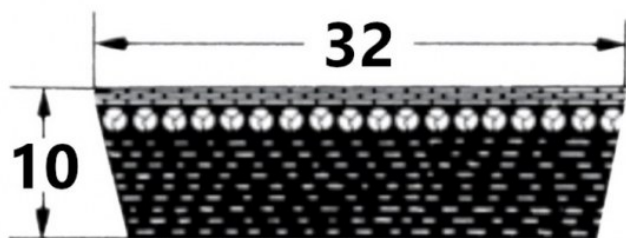

HEDAN

HEDAN

SVX-32

Szerokość pasa [mm] = 32
Wysokość pasa [mm] = 10
Długość wewnętrzna Li [mm] = 850
Kąt [°] = 27

Warianty

	Indeks	Parametry	Dostępność	Cena
	SVX-32X10X850		Mało	Ceny produktów widoczne dopiero po zalogowaniu. Jeżeli nie posiadasz konta, zarejestruj się.
	SVX-32X10X1120		Mało	Ceny produktów widoczne dopiero po zalogowaniu. Jeżeli nie posiadasz konta, zarejestruj się.
	SVX-32X10X900		Mało	Ceny produktów widoczne dopiero po zalogowaniu. Jeżeli nie posiadasz konta, zarejestruj się.
	SVX-32X10X950		Brak	Ceny produktów widoczne dopiero po zalogowaniu. Jeżeli nie posiadasz konta, zarejestruj się.
	SVX-32X10X1000		Brak	Ceny produktów widoczne dopiero po zalogowaniu. Jeżeli nie posiadasz konta, zarejestruj się.
	SVX-32X10X750		Brak	Ceny produktów widoczne dopiero po zalogowaniu. Jeżeli nie posiadasz konta, zarejestruj się.
	SVX-32X10X790		Mało	Ceny produktów widoczne dopiero po zalogowaniu. Jeżeli nie posiadasz konta, zarejestruj się.