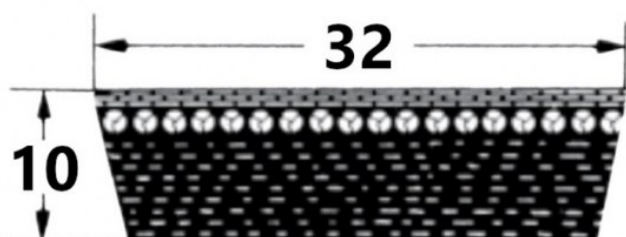

HEDAN

HEDAN

SVX-32

Szerokość pasa [mm] = 32
Wysokość pasa [mm] = 10
Długość wewnętrzna Li [mm] = 850
Kąt [°] = 27

Warianty

	Indeks	Parametry	Dostępność	Cena
	SVX-32X10X850		Mało	Ceny produktów widoczne dopiero po zalogowaniu. Jeżeli nie posiadasz konta, zarejestruj się.
	SVX-32X10X1120		Mało	Ceny produktów widoczne dopiero po zalogowaniu. Jeżeli nie posiadasz konta, zarejestruj się.
	SVX-32X10X900		Mało	Ceny produktów widoczne dopiero po zalogowaniu. Jeżeli nie posiadasz konta, zarejestruj się.
	SVX-32X10X950		Brak	Ceny produktów widoczne dopiero po zalogowaniu. Jeżeli nie posiadasz konta, zarejestruj się.
	SVX-32X10X750		Mało	Ceny produktów widoczne dopiero po zalogowaniu. Jeżeli nie posiadasz konta, zarejestruj się.
	SVX-32X10X790		Mało	Ceny produktów widoczne dopiero po zalogowaniu. Jeżeli nie posiadasz konta, zarejestruj się.