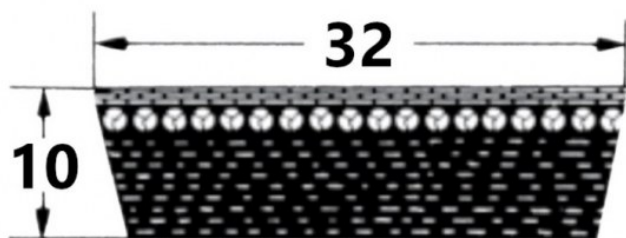

HEDAN

HEDAN

SVX-32

Szerokość pasa [mm] = 32
Wysokość pasa [mm] = 10
Długość wewnętrzna Li [mm] = 900
Kąt [°] = 27

Warianty

	Indeks	Parametry	Dostępność	Cena
	SVX-32X10X900		Mało	Ceny produktów widoczne dopiero po zalogowaniu. Jeżeli nie posiadasz konta, zarejestruj się.
	SVX-32X10X1120		Mało	Ceny produktów widoczne dopiero po zalogowaniu. Jeżeli nie posiadasz konta, zarejestruj się.
	SVX-32X10X950		Brak	Ceny produktów widoczne dopiero po zalogowaniu. Jeżeli nie posiadasz konta, zarejestruj się.
	SVX-32X10X850		Mało	Ceny produktów widoczne dopiero po zalogowaniu. Jeżeli nie posiadasz konta, zarejestruj się.
	SVX-32X10X750		Mało	Ceny produktów widoczne dopiero po zalogowaniu. Jeżeli nie posiadasz konta, zarejestruj się.
	SVX-32X10X790		Mało	Ceny produktów widoczne dopiero po zalogowaniu. Jeżeli nie posiadasz konta, zarejestruj się.