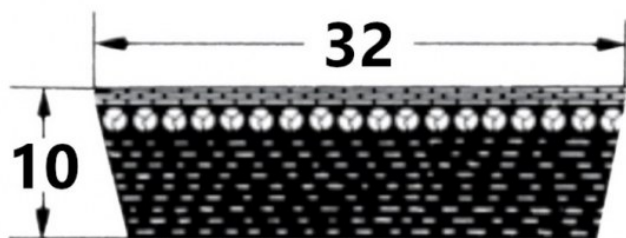

# HEDAN

HEDAN

**SVX-32**

Szerokość pasa [mm] = 32  
Wysokość pasa [mm] = 10  
Długość wewnętrzna Li [mm] = 900  
Kąt [°] = 27

## Warianty

	Indeks	Parametry	Dostępność	Cena
	SVX-32X10X900		Mało	Ceny produktów widoczne dopiero po zalogowaniu. Jeżeli nie posiadasz konta, zarejestruj się.
	SVX-32X10X1120		Mało	Ceny produktów widoczne dopiero po zalogowaniu. Jeżeli nie posiadasz konta, zarejestruj się.
	SVX-32X10X950		Brak	Ceny produktów widoczne dopiero po zalogowaniu. Jeżeli nie posiadasz konta, zarejestruj się.
	SVX-32X10X1000		Brak	Ceny produktów widoczne dopiero po zalogowaniu. Jeżeli nie posiadasz konta, zarejestruj się.
	SVX-32X10X850		Mało	Ceny produktów widoczne dopiero po zalogowaniu. Jeżeli nie posiadasz konta, zarejestruj się.
	SVX-32X10X750		Brak	Ceny produktów widoczne dopiero po zalogowaniu. Jeżeli nie posiadasz konta, zarejestruj się.
	SVX-32X10X790		Mało	Ceny produktów widoczne dopiero po zalogowaniu. Jeżeli nie posiadasz konta, zarejestruj się.