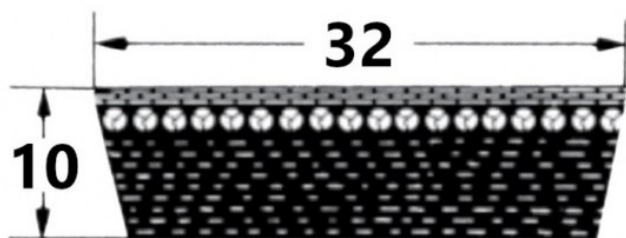

HEDAN

HEDAN

SVX-32

Szerokość pasa [mm] = 32
Wysokość pasa [mm] = 10
Długość wewnętrzna Li [mm] = 950
Kąt [°] = 27

Warianty

	Indeks	Parametry	Dostępność	Cena
	SVX-32X10X950		Brak	Ceny produktów widoczne dopiero po zalogowaniu. Jeżeli nie posiadasz konta, zarejestruj się.
	SVX-32X10X1120		Mało	Ceny produktów widoczne dopiero po zalogowaniu. Jeżeli nie posiadasz konta, zarejestruj się.
	SVX-32X10X900		Mało	Ceny produktów widoczne dopiero po zalogowaniu. Jeżeli nie posiadasz konta, zarejestruj się.
	SVX-32X10X1000		Brak	Ceny produktów widoczne dopiero po zalogowaniu. Jeżeli nie posiadasz konta, zarejestruj się.
	SVX-32X10X850		Mało	Ceny produktów widoczne dopiero po zalogowaniu. Jeżeli nie posiadasz konta, zarejestruj się.
	SVX-32X10X750		Brak	Ceny produktów widoczne dopiero po zalogowaniu. Jeżeli nie posiadasz konta, zarejestruj się.
	SVX-32X10X790		Mało	Ceny produktów widoczne dopiero po zalogowaniu. Jeżeli nie posiadasz konta, zarejestruj się.