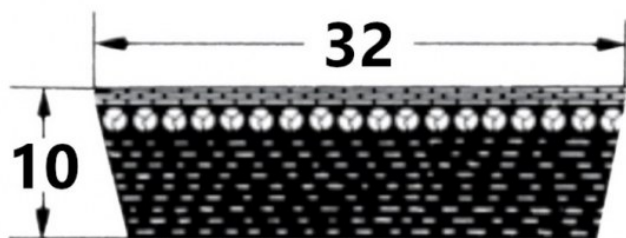

# HEDAN

HEDAN

**SVX-32**

Szerokość pasa [mm] = 32  
Wysokość pasa [mm] = 10  
Długość wewnętrzna Li [mm] = 950  
Kąt [°] = 27

## Warianty

	Indeks	Parametry	Dostępność	Cena
	SVX-32X10X950		Brak	Ceny produktów widoczne dopiero po zalogowaniu. Jeżeli nie posiadasz konta, zarejestruj się.
	SVX-32X10X1120		Mało	Ceny produktów widoczne dopiero po zalogowaniu. Jeżeli nie posiadasz konta, zarejestruj się.
	SVX-32X10X900		Mało	Ceny produktów widoczne dopiero po zalogowaniu. Jeżeli nie posiadasz konta, zarejestruj się.
	SVX-32X10X850		Mało	Ceny produktów widoczne dopiero po zalogowaniu. Jeżeli nie posiadasz konta, zarejestruj się.
	SVX-32X10X750		Mało	Ceny produktów widoczne dopiero po zalogowaniu. Jeżeli nie posiadasz konta, zarejestruj się.
	SVX-32X10X790		Mało	Ceny produktów widoczne dopiero po zalogowaniu. Jeżeli nie posiadasz konta, zarejestruj się.