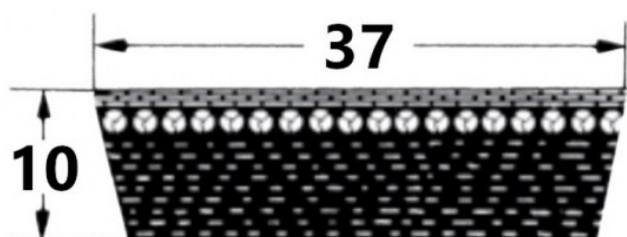

HEDAN

HEDAN

SVX-37

Szerokość pasa [mm] = 37
Wysokość pasa [mm] = 10
Długość wewnętrzna Li [mm] = 1060
Kąt [°] = 27

Warianty

	Indeks	Parametry	Dostępność	Cena
	SVX-37X10X1060		Mało	Ceny produktów widoczne dopiero po zalogowaniu. Jeżeli nie posiadasz konta, zarejestruj się.
	SVX-37X10X1800		Mało	Ceny produktów widoczne dopiero po zalogowaniu. Jeżeli nie posiadasz konta, zarejestruj się.
	SVX-37X10X1250		Mało	Ceny produktów widoczne dopiero po zalogowaniu. Jeżeli nie posiadasz konta, zarejestruj się.
	SVX-37X10X900		Mało	Ceny produktów widoczne dopiero po zalogowaniu. Jeżeli nie posiadasz konta, zarejestruj się.