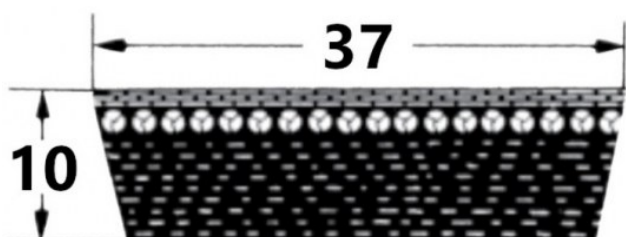

HEDAN

HEDAN

SVX-37

Szerokość pasa [mm] = 37
Wysokość pasa [mm] = 10
Długość wewnętrzna Li [mm] = 1060
Kąt [°] = 27

Warianty

	Indeks	Parametry	Dostępność	Cena
	SVX-37X10X1060		Mało	Ceny produktów widoczne dopiero po zalogowaniu. Jeżeli nie posiadasz konta, zarejestruj się.
	SVX-37X10X1800		Mało	Ceny produktów widoczne dopiero po zalogowaniu. Jeżeli nie posiadasz konta, zarejestruj się.
	SVX-37X10X1250		Brak	Ceny produktów widoczne dopiero po zalogowaniu. Jeżeli nie posiadasz konta, zarejestruj się.
	SVX-37X10X900		Mało	Ceny produktów widoczne dopiero po zalogowaniu. Jeżeli nie posiadasz konta, zarejestruj się.