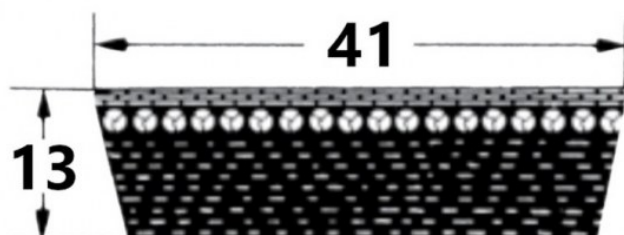

# HEDAN

HEDAN

**SVX-41**

Szerokość pasa [mm] = 41  
Wysokość pasa [mm] = 13  
Długość wewnętrzna Li [mm] = 1000  
Kąt [°] = 27

## Warianty

	Indeks	Parametry	Dostępność	Cena
	SVX-41X13X1000		Mało	Ceny produktów widoczne dopiero po zalogowaniu. Jeżeli nie posiadasz konta, zarejestruj się.
	SVX-41X13X1060		Mało	Ceny produktów widoczne dopiero po zalogowaniu. Jeżeli nie posiadasz konta, zarejestruj się.
	SVX-41X13X1600		Mało	Ceny produktów widoczne dopiero po zalogowaniu. Jeżeli nie posiadasz konta, zarejestruj się.
	SVX-41X13X925		Mało	Ceny produktów widoczne dopiero po zalogowaniu. Jeżeli nie posiadasz konta, zarejestruj się.
	SVX-41X13X1250		Mało	Ceny produktów widoczne dopiero po zalogowaniu. Jeżeli nie posiadasz konta, zarejestruj się.