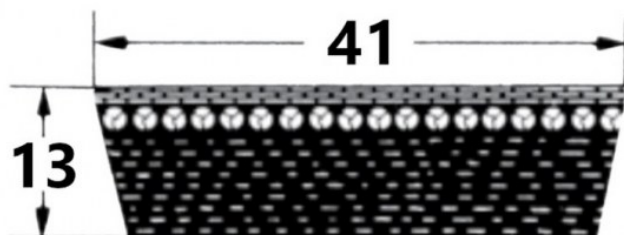

HEDAN

HEDAN

SVX-41

Szerokość pasa [mm] = 41
Wysokość pasa [mm] = 13
Długość wewnętrzna Li [mm] = 1250
Kąt [°] = 27

Warianty

	Indeks	Parametry	Dostępność	Cena
	SVX-41X13X1250		Mało	Ceny produktów widoczne dopiero po zalogowaniu. Jeżeli nie posiadasz konta, zarejestruj się.
	SVX-41X13X1000		Mało	Ceny produktów widoczne dopiero po zalogowaniu. Jeżeli nie posiadasz konta, zarejestruj się.
	SVX-41X13X1060		Mało	Ceny produktów widoczne dopiero po zalogowaniu. Jeżeli nie posiadasz konta, zarejestruj się.
	SVX-41X13X1600		Mało	Ceny produktów widoczne dopiero po zalogowaniu. Jeżeli nie posiadasz konta, zarejestruj się.
	SVX-41X13X925		Mało	Ceny produktów widoczne dopiero po zalogowaniu. Jeżeli nie posiadasz konta, zarejestruj się.