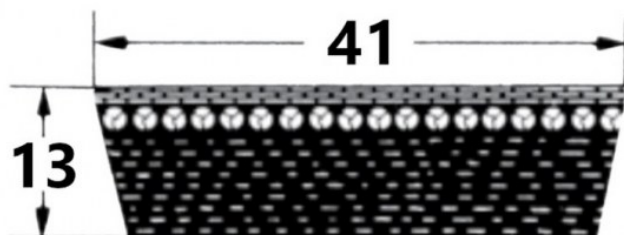

# HEDAN

HEDAN

**SVX-41**

Szerokość pasa [mm] = 41  
Wysokość pasa [mm] = 13  
Długość wewnętrzna Li [mm] = 1250  
Kąt [°] = 27

## Warianty

	Indeks	Parametry	Dostępność	Cena
	SVX-41X13X1250		Mało	Ceny produktów widoczne dopiero po zalogowaniu. Jeżeli nie posiadasz konta, zarejestruj się.
	SVX-41X13X1000		Mało	Ceny produktów widoczne dopiero po zalogowaniu. Jeżeli nie posiadasz konta, zarejestruj się.
	SVX-41X13X1060		Mało	Ceny produktów widoczne dopiero po zalogowaniu. Jeżeli nie posiadasz konta, zarejestruj się.
	SVX-41X13X1600		Mało	Ceny produktów widoczne dopiero po zalogowaniu. Jeżeli nie posiadasz konta, zarejestruj się.
	SVX-41X13X925		Mało	Ceny produktów widoczne dopiero po zalogowaniu. Jeżeli nie posiadasz konta, zarejestruj się.