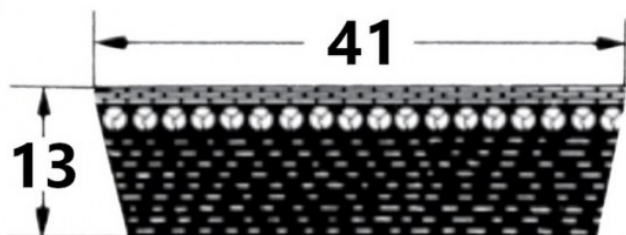

HEDAN

HEDAN

SVX-41

Szerokość pasa [mm] = 41
Wysokość pasa [mm] = 13
Długość wewnętrzna Li [mm] = 1600
Kąt [°] = 27

Warianty

	Indeks	Parametry	Dostępność	Cena
	SVX-41X13X1600		Mało	Ceny produktów widoczne dopiero po zalogowaniu. Jeżeli nie posiadasz konta, zarejestruj się.
	SVX-41X13X1000		Mało	Ceny produktów widoczne dopiero po zalogowaniu. Jeżeli nie posiadasz konta, zarejestruj się.
	SVX-41X13X1060		Mało	Ceny produktów widoczne dopiero po zalogowaniu. Jeżeli nie posiadasz konta, zarejestruj się.
	SVX-41X13X925		Mało	Ceny produktów widoczne dopiero po zalogowaniu. Jeżeli nie posiadasz konta, zarejestruj się.
	SVX-41X13X1250		Mało	Ceny produktów widoczne dopiero po zalogowaniu. Jeżeli nie posiadasz konta, zarejestruj się.