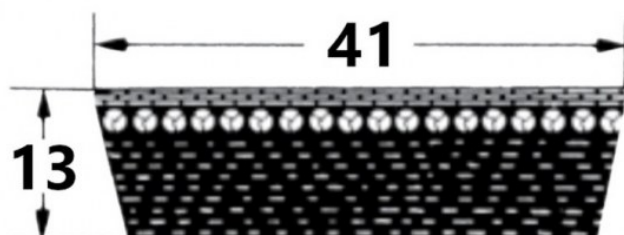

HEDAN

HEDAN

SVX-41

Szerokość pasa [mm] = 41
Wysokość pasa [mm] = 13
Długość wewnętrzna Li [mm] = 1600
Kąt [°] = 27

Warianty

	Indeks	Parametry	Dostępność	Cena
	SVX-41X13X1600		Mało	Ceny produktów widoczne dopiero po zalogowaniu. Jeżeli nie posiadasz konta, zarejestruj się.
	SVX-41X13X1000		Mało	Ceny produktów widoczne dopiero po zalogowaniu. Jeżeli nie posiadasz konta, zarejestruj się.
	SVX-41X13X1060		Mało	Ceny produktów widoczne dopiero po zalogowaniu. Jeżeli nie posiadasz konta, zarejestruj się.
	SVX-41X13X925		Mało	Ceny produktów widoczne dopiero po zalogowaniu. Jeżeli nie posiadasz konta, zarejestruj się.
	SVX-41X13X1250		Mało	Ceny produktów widoczne dopiero po zalogowaniu. Jeżeli nie posiadasz konta, zarejestruj się.