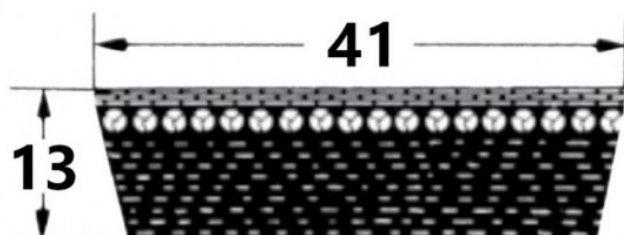

HEDAN

HEDAN

SVX-41

Szerokość pasa [mm] = 41
Wysokość pasa [mm] = 13
Długość wewnętrzna Li [mm] = 925
Kąt [°] = 27

Warianty

	Indeks	Parametry	Dostępność	Cena
	SVX-41X13X925		Mało	Ceny produktów widoczne dopiero po zalogowaniu. Jeżeli nie posiadasz konta, zarejestruj się.
	SVX-41X13X1000		Mało	Ceny produktów widoczne dopiero po zalogowaniu. Jeżeli nie posiadasz konta, zarejestruj się.
	SVX-41X13X1060		Mało	Ceny produktów widoczne dopiero po zalogowaniu. Jeżeli nie posiadasz konta, zarejestruj się.
	SVX-41X13X1600		Mało	Ceny produktów widoczne dopiero po zalogowaniu. Jeżeli nie posiadasz konta, zarejestruj się.
	SVX-41X13X1250		Mało	Ceny produktów widoczne dopiero po zalogowaniu. Jeżeli nie posiadasz konta, zarejestruj się.