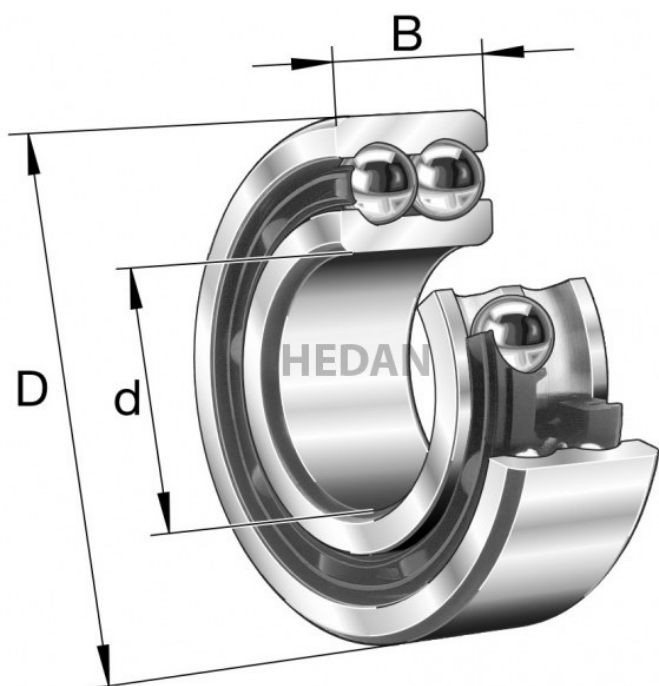

**HEDAN**

**3201-B**

## Warianty

	Indeks	Parametry	Dostępność	Cena
	3201-BB-TVH-C3		Mało	Ceny produktów widoczne dopiero po zalogowaniu. Jeżeli nie posiadasz konta, zarejestruj się.
	3201-BB-TVH		Mało	Ceny produktów widoczne dopiero po zalogowaniu. Jeżeli nie posiadasz konta, zarejestruj się.
	3201-BB-2Z-TVH		Średnio	Ceny produktów widoczne dopiero po zalogowaniu. Jeżeli nie posiadasz konta, zarejestruj się.
	3201-BB-2RSR-TVH-C3		Mało	Ceny produktów widoczne dopiero po zalogowaniu. Jeżeli nie posiadasz konta, zarejestruj się.
	3201-BB-2RSR-TVH		Brak	Ceny produktów widoczne dopiero po zalogowaniu. Jeżeli nie posiadasz konta, zarejestruj się.