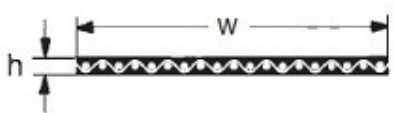

Typ 150: $h = 1,0 \text{ mm}$

HF-111

Rękaw płaski
TYP 150
 $h=1\text{mm}$
Szerokość: 420 mm

Warianty

	Indeks	Parametry	Dostępność	Cena
	HF-1110(420)		Mało	Ceny produktów widoczne dopiero po zalogowaniu. Jeżeli nie posiadasz konta, zarejestruj się.
	HF-1110(380)		Brak	Ceny produktów widoczne dopiero po zalogowaniu. Jeżeli nie posiadasz konta, zarejestruj się.
	HF-1110-100		Mało	Ceny produktów widoczne dopiero po zalogowaniu. Jeżeli nie posiadasz konta, zarejestruj się.