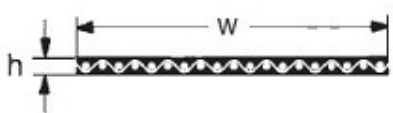

Typ 150:  $h = 1,0 \text{ mm}$

## HF-111

Rękaw płaski  
TYP 150  
 $h=1\text{mm}$   
Szerokość: 420 mm