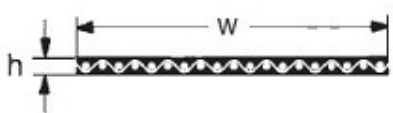

Typ 150: h = 1,0 mm

HF-111

Rękaw płaski
TYP 150
h=1mm
Szerokość: 420 mm

Warianty

	Indeks	Parametry	Dostępność	Cena
	HF-1110(420)		Mało	Ceny produktów widoczne dopiero po zalogowaniu. Jeżeli nie posiadasz konta, zarejestruj się.
	HF-1110(380)		Brak	Ceny produktów widoczne dopiero po zalogowaniu. Jeżeli nie posiadasz konta, zarejestruj się.
	HF-1110-100		Mało	Ceny produktów widoczne dopiero po zalogowaniu. Jeżeli nie posiadasz konta, zarejestruj się.