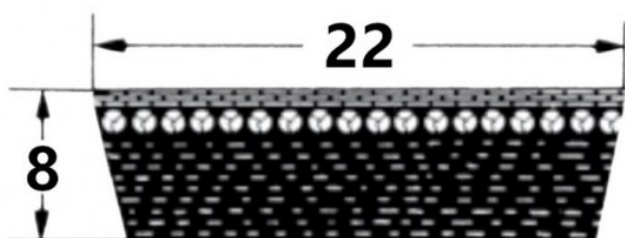

HEDAN

HEDAN

SVX-22

Szerokość pasa [mm] = 22

Wysokość pasa [mm] = 8

Długość wewnętrzna Li [mm] = 1060

Kąt [°] = 27

Warianty

	Indeks	Parametry	Dostępność	Cena
	SVX-22X8X1060		Brak	Ceny produktów widoczne dopiero po zalogowaniu. Jeżeli nie posiadasz konta, zarejestruj się.
	SVX-22X8X650		Brak	Ceny produktów widoczne dopiero po zalogowaniu. Jeżeli nie posiadasz konta, zarejestruj się.
	SVX-22X8X700		Brak	Ceny produktów widoczne dopiero po zalogowaniu. Jeżeli nie posiadasz konta, zarejestruj się.
	SVX-22X8X850		Brak	Ceny produktów widoczne dopiero po zalogowaniu. Jeżeli nie posiadasz konta, zarejestruj się.
	SVX-22X8X800		Mało	Ceny produktów widoczne dopiero po zalogowaniu. Jeżeli nie posiadasz konta, zarejestruj się.
	SVX-22X8X750		Mało	Ceny produktów widoczne dopiero po zalogowaniu. Jeżeli nie posiadasz konta, zarejestruj się.
	SVX-22X8X565		Mało	Ceny produktów widoczne dopiero po zalogowaniu. Jeżeli nie posiadasz konta, zarejestruj się.
	SVX-22X8X610		Brak	Ceny produktów widoczne dopiero po zalogowaniu. Jeżeli nie posiadasz konta, zarejestruj się.