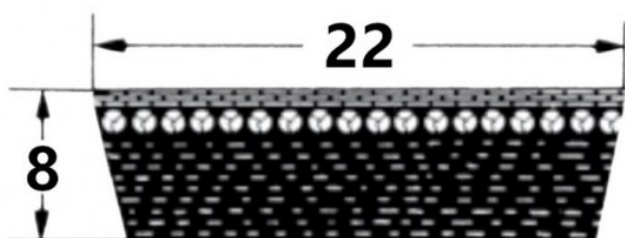

HEDAN

HEDAN

SVX-22

Szerokość pasa [mm] = 22
Wysokość pasa [mm] = 8
Długość wewnętrzna Li [mm] = 1060
Kąt [°] = 27

Warianty

	Indeks	Parametry	Dostępność	Cena
	SVX-22X8X1060		Mało	Ceny produktów widoczne dopiero po zalogowaniu. Jeżeli nie posiadasz konta, zarejestruj się.
	SVX-22X8X650		Brak	Ceny produktów widoczne dopiero po zalogowaniu. Jeżeli nie posiadasz konta, zarejestruj się.
	SVX-22X8X700		Brak	Ceny produktów widoczne dopiero po zalogowaniu. Jeżeli nie posiadasz konta, zarejestruj się.
	SVX-22X8X850		Brak	Ceny produktów widoczne dopiero po zalogowaniu. Jeżeli nie posiadasz konta, zarejestruj się.
	SVX-22X8X800		Mało	Ceny produktów widoczne dopiero po zalogowaniu. Jeżeli nie posiadasz konta, zarejestruj się.
	SVX-22X8X750		Mało	Ceny produktów widoczne dopiero po zalogowaniu. Jeżeli nie posiadasz konta, zarejestruj się.
	SVX-22X8X565		Mało	Ceny produktów widoczne dopiero po zalogowaniu. Jeżeli nie posiadasz konta, zarejestruj się.
	SVX-22X8X610		Brak	Ceny produktów widoczne dopiero po zalogowaniu. Jeżeli nie posiadasz konta, zarejestruj się.