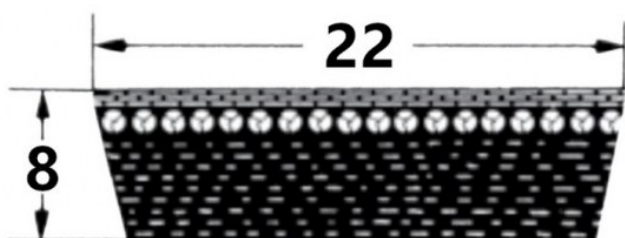

HEDAN

HEDAN

SVX-22

Szerokość pasa [mm] = 22
Wysokość pasa [mm] = 8
Długość wewnętrzna Li [mm] = 1060
Kąt [°] = 27

Warianty

	Indeks	Parametry	Dostępność	Cena
	SVX-22X8X1060		Mało	Ceny produktów widoczne dopiero po zalogowaniu. Jeżeli nie posiadasz konta, zarejestruj się.
	SVX-22X8X650		Brak	Ceny produktów widoczne dopiero po zalogowaniu. Jeżeli nie posiadasz konta, zarejestruj się.
	SVX-22X8X700		Mało	Ceny produktów widoczne dopiero po zalogowaniu. Jeżeli nie posiadasz konta, zarejestruj się.
	SVX-22X8X850		Brak	Ceny produktów widoczne dopiero po zalogowaniu. Jeżeli nie posiadasz konta, zarejestruj się.
	SVX-22X8X800		Mało	Ceny produktów widoczne dopiero po zalogowaniu. Jeżeli nie posiadasz konta, zarejestruj się.
	SVX-22X8X750		Mało	Ceny produktów widoczne dopiero po zalogowaniu. Jeżeli nie posiadasz konta, zarejestruj się.
	SVX-22X8X565		Mało	Ceny produktów widoczne dopiero po zalogowaniu. Jeżeli nie posiadasz konta, zarejestruj się.
	SVX-22X8X610		Brak	Ceny produktów widoczne dopiero po zalogowaniu. Jeżeli nie posiadasz konta, zarejestruj się.