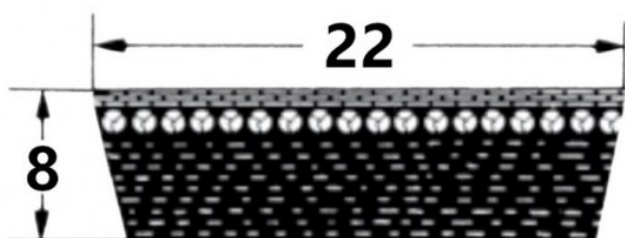

# HEDAN

HEDAN

**SVX-22**

Szerokość pasa [mm] = 22  
Wysokość pasa [mm] = 8  
Długość wewnętrzna Li [mm] = 1060  
Kąt [°] = 27

## Warianty

|  | Indeks        | Parametry | Dostępność | Cena   |
|--|---------------|-----------|------------|--|
|    | SVX-22X8X1060 |           | Mało       | Ceny produktów widoczne dopiero po zalogowaniu. Jeżeli nie posiadasz konta, zarejestruj się. |
|    | SVX-22X8X650  |           | Brak       | Ceny produktów widoczne dopiero po zalogowaniu. Jeżeli nie posiadasz konta, zarejestruj się. |
|    | SVX-22X8X700  |           | Brak       | Ceny produktów widoczne dopiero po zalogowaniu. Jeżeli nie posiadasz konta, zarejestruj się. |
|   | SVX-22X8X850  |           | Brak       | Ceny produktów widoczne dopiero po zalogowaniu. Jeżeli nie posiadasz konta, zarejestruj się. |
|  | SVX-22X8X800  |           | Mało       | Ceny produktów widoczne dopiero po zalogowaniu. Jeżeli nie posiadasz konta, zarejestruj się. |
|  | SVX-22X8X750  |           | Mało       | Ceny produktów widoczne dopiero po zalogowaniu. Jeżeli nie posiadasz konta, zarejestruj się. |
|  | SVX-22X8X565  |           | Mało       | Ceny produktów widoczne dopiero po zalogowaniu. Jeżeli nie posiadasz konta, zarejestruj się. |
|  | SVX-22X8X610  |           | Brak       | Ceny produktów widoczne dopiero po zalogowaniu. Jeżeli nie posiadasz konta, zarejestruj się. |