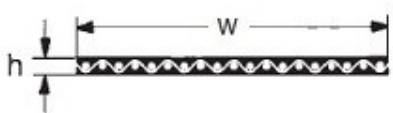

Typ 150: h = 1,0 mm

Rękaw płaski  
TYP 150  
h=1mm  
Szerokość: 330 mm