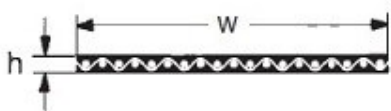

Typ 150:  $h = 1,0 \text{ mm}$

## HF-124

Rękaw płaski  
TYP 150  
Wysokość:  $h = 1 \text{ mm}$   
Szerokość:  $b = 420 \text{ mm}$