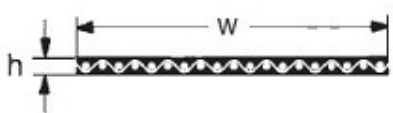

Typ 150: h = 1,0 mm

HF-124

Rękaw płaski
TYP 150
Wysokość: h = 1 mm
Szerokość: b= 420 mm

Warianty

	Indeks	Parametry	Dostępność	Cena
	HF-1240(420)		Brak	Ceny produktów widoczne dopiero po zalogowaniu. Jeżeli nie posiadasz konta, zarejestruj się.
	HF-1240(415)		Brak	Ceny produktów widoczne dopiero po zalogowaniu. Jeżeli nie posiadasz konta, zarejestruj się.
	HF-1240-64		Mało	Ceny produktów widoczne dopiero po zalogowaniu. Jeżeli nie posiadasz konta, zarejestruj się.
	HF-1240(117)		Mało	Ceny produktów widoczne dopiero po zalogowaniu. Jeżeli nie posiadasz konta, zarejestruj się.