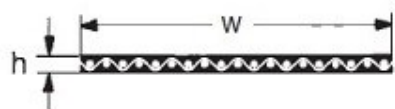

# HEDAN

Typ 150:  $h = 1,0 \text{ mm}$

## HF-940

Rękaw płaski  
Długość  $L = 940 \text{ mm}$   
TYP 150  
Wysokość:  $h = 1 \text{ mm}$   
Szerokość:  $b = 420 \text{ mm}$