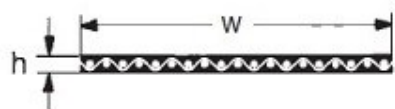

HEDAN

Typ 150: $h = 1,0 \text{ mm}$

HF-940

Rękaw płaski
Długość $L = 940 \text{ mm}$
TYP 150
Wysokość: $h = 1 \text{ mm}$
Szerokość: $b = 420 \text{ mm}$

Warianty

	Indeks	Parametry	Dostępność	Cena
	HF-940(420)		Brak	Ceny produktów widoczne dopiero po zalogowaniu. Jeżeli nie posiadasz konta, zarejestruj się.
	HF-940-50		Brak	Ceny produktów widoczne dopiero po zalogowaniu. Jeżeli nie posiadasz konta, zarejestruj się.
	HF-940-32		Mało	Ceny produktów widoczne dopiero po zalogowaniu. Jeżeli nie posiadasz konta, zarejestruj się.
	HF-940(340)		Brak	Ceny produktów widoczne dopiero po zalogowaniu. Jeżeli nie posiadasz konta, zarejestruj się.
	HF-940(186)		Brak	Ceny produktów widoczne dopiero po zalogowaniu. Jeżeli nie posiadasz konta, zarejestruj się.
	HF-940-36		Mało	Ceny produktów widoczne dopiero po zalogowaniu. Jeżeli nie posiadasz konta, zarejestruj się.
	HF-940(260)		Brak	Ceny produktów widoczne dopiero po zalogowaniu. Jeżeli nie posiadasz konta, zarejestruj się.
	HF-940(400)		Mało	Ceny produktów widoczne dopiero po zalogowaniu. Jeżeli nie posiadasz konta, zarejestruj się.