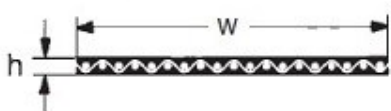

Typ 150: h = 1,0 mm

Rękaw płaski
TYP 150
h=1mm
Szerokość: 420 mm

HF-100

Warianty

	Indeks	Parametry	Dostępność	Cena
	HF-1000(420)		Brak	Ceny produktów widoczne dopiero po zalogowaniu. Jeżeli nie posiadasz konta, zarejestruj się.
	HF-1000-245		Mało	Ceny produktów widoczne dopiero po zalogowaniu. Jeżeli nie posiadasz konta, zarejestruj się.
	HF-1000(389)		Brak	Ceny produktów widoczne dopiero po zalogowaniu. Jeżeli nie posiadasz konta, zarejestruj się.
	HF-1000(419)		Brak	Ceny produktów widoczne dopiero po zalogowaniu. Jeżeli nie posiadasz konta, zarejestruj się.
	HF-1000-30		Brak	Ceny produktów widoczne dopiero po zalogowaniu. Jeżeli nie posiadasz konta, zarejestruj się.
	HF-1000(147)		Mało	Ceny produktów widoczne dopiero po zalogowaniu. Jeżeli nie posiadasz konta, zarejestruj się.