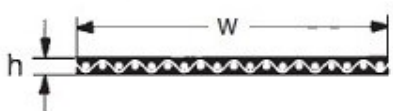

Typ 150: h = 1,0 mm

Rękaw płaski  
TYP 150  
h=1mm  
Szerokość: 420 mm