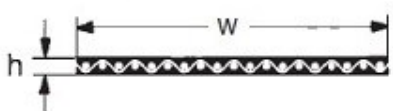

Typ 150: h = 1,0 mm

HF-100

Rękaw płaski
TYP 150
h=1mm
Szerokość: 420 mm

Warianty

	Indeks	Parametry	Dostępność	Cena
	HF-1000(420)		Brak	Ceny produktów widoczne dopiero po zalogowaniu. Jeżeli nie posiadasz konta, zarejestruj się.
	HF-1000-245		Mało	Ceny produktów widoczne dopiero po zalogowaniu. Jeżeli nie posiadasz konta, zarejestruj się.
	HF-1000(389)		Brak	Ceny produktów widoczne dopiero po zalogowaniu. Jeżeli nie posiadasz konta, zarejestruj się.
	HF-1000(419)		Brak	Ceny produktów widoczne dopiero po zalogowaniu. Jeżeli nie posiadasz konta, zarejestruj się.
	HF-1000-30		Brak	Ceny produktów widoczne dopiero po zalogowaniu. Jeżeli nie posiadasz konta, zarejestruj się.
	HF-1000(147)		Mało	Ceny produktów widoczne dopiero po zalogowaniu. Jeżeli nie posiadasz konta, zarejestruj się.