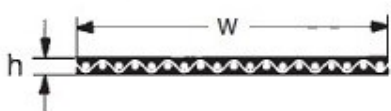

HF-295

Pas płaski TYP 150, h=1mm

Typ 150: h = 1,0 mm

Warianty

	Indeks	Parametry	Dostępność	Cena
	HF-2950-120		Brak	Ceny produktów widoczne dopiero po zalogowaniu. Jeżeli nie posiadasz konta, zarejestruj się.
	HF-2950(385)		Brak	Ceny produktów widoczne dopiero po zalogowaniu. Jeżeli nie posiadasz konta, zarejestruj się.
	HF-2950(335)		Brak	Ceny produktów widoczne dopiero po zalogowaniu. Jeżeli nie posiadasz konta, zarejestruj się.
	HF-2950(290)		Mało	Ceny produktów widoczne dopiero po zalogowaniu. Jeżeli nie posiadasz konta, zarejestruj się.
	HF-2950(420)		Brak	Ceny produktów widoczne dopiero po zalogowaniu. Jeżeli nie posiadasz konta, zarejestruj się.
	HF-2950-14		Mało	Ceny produktów widoczne dopiero po zalogowaniu. Jeżeli nie posiadasz konta, zarejestruj się.