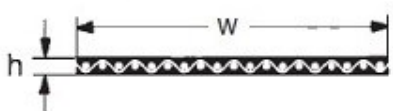

HF-295

Pas płaski TYP 150, h=1mm

Typ 150: h = 1,0 mm

Warianty

	Indeks	Parametry	Dostępność	Cena
	HF-2950-120		Brak	Ceny produktów widoczne dopiero po zalogowaniu. Jeżeli nie posiadasz konta, zarejestruj się.
	HF-2950(385)		Brak	Ceny produktów widoczne dopiero po zalogowaniu. Jeżeli nie posiadasz konta, zarejestruj się.
	HF-2950(335)		Brak	Ceny produktów widoczne dopiero po zalogowaniu. Jeżeli nie posiadasz konta, zarejestruj się.
	HF-2950(290)		Mało	Ceny produktów widoczne dopiero po zalogowaniu. Jeżeli nie posiadasz konta, zarejestruj się.
	HF-2950(420)		Brak	Ceny produktów widoczne dopiero po zalogowaniu. Jeżeli nie posiadasz konta, zarejestruj się.
	HF-2950-14		Mało	Ceny produktów widoczne dopiero po zalogowaniu. Jeżeli nie posiadasz konta, zarejestruj się.