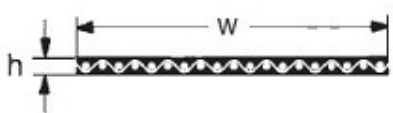

Typ 150: h = 1,0 mm

HF-102

Rękaw płaski
TYP 150
h=1,0 mm
Szerokość: 420 mm

Warianty

	Indeks	Parametry	Dostępność	Cena
	HF-1020(420)		Brak	Ceny produktów widoczne dopiero po zalogowaniu. Jeżeli nie posiadasz konta, zarejestruj się.
	HF-1020(220)		Brak	Ceny produktów widoczne dopiero po zalogowaniu. Jeżeli nie posiadasz konta, zarejestruj się.
	HF-1020(110)		Mało	Ceny produktów widoczne dopiero po zalogowaniu. Jeżeli nie posiadasz konta, zarejestruj się.
	HF-1020-40		Brak	Ceny produktów widoczne dopiero po zalogowaniu. Jeżeli nie posiadasz konta, zarejestruj się.