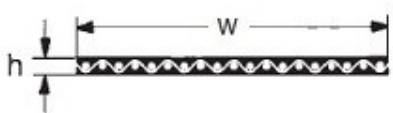

Typ 150: h = 1,0 mm

Rękaw płaski
TYP 150
h=1,0 mm
Szerokość: 420 mm

HF-102

Warianty

	Indeks	Parametry	Dostępność	Cena
	HF-1020(420)		Brak	Ceny produktów widoczne dopiero po zalogowaniu. Jeżeli nie posiadasz konta, zarejestruj się.
	HF-1020(220)		Brak	Ceny produktów widoczne dopiero po zalogowaniu. Jeżeli nie posiadasz konta, zarejestruj się.
	HF-1020(110)		Mało	Ceny produktów widoczne dopiero po zalogowaniu. Jeżeli nie posiadasz konta, zarejestruj się.
	HF-1020-40		Brak	Ceny produktów widoczne dopiero po zalogowaniu. Jeżeli nie posiadasz konta, zarejestruj się.