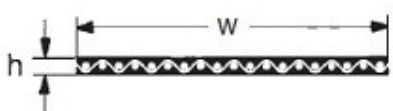

Typ 150: h = 1,0 mm

Rękaw płaski  
TYP 150  
h=1,0 mm  
Szerokość: 420 mm