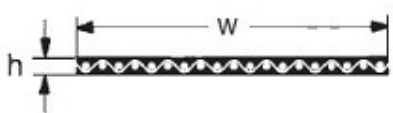

Typ 150: $h = 1,0 \text{ mm}$

Rękaw płaski
TYP 150
 $h=1,0 \text{ mm}$
Szerokość: 420 mm

HF-102

Warianty

	Indeks	Parametry	Dostępność	Cena
	HF-1020(420)		Brak	Ceny produktów widoczne dopiero po zalogowaniu. Jeżeli nie posiadasz konta, zarejestruj się.
	HF-1020(220)		Brak	Ceny produktów widoczne dopiero po zalogowaniu. Jeżeli nie posiadasz konta, zarejestruj się.
	HF-1020(110)		Brak	Ceny produktów widoczne dopiero po zalogowaniu. Jeżeli nie posiadasz konta, zarejestruj się.
	HF-1020-40		Brak	Ceny produktów widoczne dopiero po zalogowaniu. Jeżeli nie posiadasz konta, zarejestruj się.