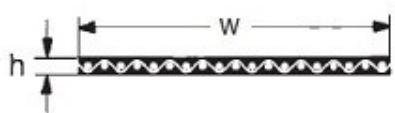

Typ 150: $h = 1,0 \text{ mm}$

Rękaw płaski
TYP 150
 $h=1\text{mm}$
Szerokość: 420 mm

HF-109

Warianty

	Indeks	Parametry	Dostępność	Cena
	HF-1090(420)		Brak	Ceny produktów widoczne dopiero po zalogowaniu. Jeżeli nie posiadasz konta, zarejestruj się.
	HF-1090(245)		Brak	Ceny produktów widoczne dopiero po zalogowaniu. Jeżeli nie posiadasz konta, zarejestruj się.
	HF-1090(370)		Mało	Ceny produktów widoczne dopiero po zalogowaniu. Jeżeli nie posiadasz konta, zarejestruj się.