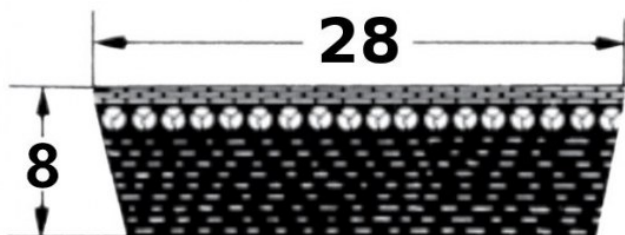

## SVX-28

Szerokość pasa [mm] = 28

Wysokość pasa [mm] = 8

Długość wewnętrzna Li [mm] = 1250

Kąt [°] = 27

### Warianty

	Indeks	Parametry	Dostępność	Cena
	SVX-28X8X1250		Brak	Ceny produktów widoczne dopiero po zalogowaniu. Jeżeli nie posiadasz konta, zarejestruj się.
	SVX-28X8X1180		Mało	Ceny produktów widoczne dopiero po zalogowaniu. Jeżeli nie posiadasz konta, zarejestruj się.
	SVX-28X8X900		Mało	Ceny produktów widoczne dopiero po zalogowaniu. Jeżeli nie posiadasz konta, zarejestruj się.
	SVX-28X8X950		Mało	Ceny produktów widoczne dopiero po zalogowaniu. Jeżeli nie posiadasz konta, zarejestruj się.