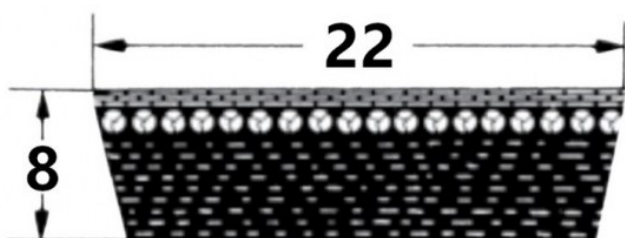

# HEDAN

HEDAN

**SVX-22**

Szerokość pasa [mm] = 22  
Wysokość pasa [mm] = 8  
Długość wewnętrzna Li [mm] = 565  
Kąt [°] = 27

## Warianty

	Indeks	Parametry	Dostępność	Cena
	SVX-22X8X565		Mało	Ceny produktów widoczne dopiero po zalogowaniu. Jeżeli nie posiadasz konta, zarejestruj się.
	SVX-22X8X1060		Mało	Ceny produktów widoczne dopiero po zalogowaniu. Jeżeli nie posiadasz konta, zarejestruj się.
	SVX-22X8X650		Brak	Ceny produktów widoczne dopiero po zalogowaniu. Jeżeli nie posiadasz konta, zarejestruj się.
	SVX-22X8X700		Brak	Ceny produktów widoczne dopiero po zalogowaniu. Jeżeli nie posiadasz konta, zarejestruj się.
	SVX-22X8X850		Brak	Ceny produktów widoczne dopiero po zalogowaniu. Jeżeli nie posiadasz konta, zarejestruj się.
	SVX-22X8X800		Mało	Ceny produktów widoczne dopiero po zalogowaniu. Jeżeli nie posiadasz konta, zarejestruj się.
	SVX-22X8X750		Mało	Ceny produktów widoczne dopiero po zalogowaniu. Jeżeli nie posiadasz konta, zarejestruj się.
	SVX-22X8X610		Brak	Ceny produktów widoczne dopiero po zalogowaniu. Jeżeli nie posiadasz konta, zarejestruj się.