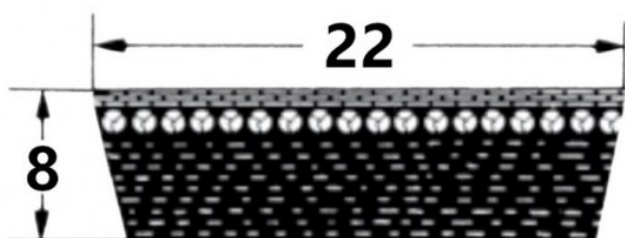

HEDAN

HEDAN

SVX-22

Szerokość pasa [mm] = 22
Wysokość pasa [mm] = 8
Długość wewnętrzna Li [mm] = 565
Kąt [°] = 27

Warianty

	Indeks	Parametry	Dostępność	Cena
	SVX-22X8X565		Mało	Ceny produktów widoczne dopiero po zalogowaniu. Jeżeli nie posiadasz konta, zarejestruj się.
	SVX-22X8X1060		Brak	Ceny produktów widoczne dopiero po zalogowaniu. Jeżeli nie posiadasz konta, zarejestruj się.
	SVX-22X8X650		Brak	Ceny produktów widoczne dopiero po zalogowaniu. Jeżeli nie posiadasz konta, zarejestruj się.
	SVX-22X8X700		Brak	Ceny produktów widoczne dopiero po zalogowaniu. Jeżeli nie posiadasz konta, zarejestruj się.
	SVX-22X8X850		Brak	Ceny produktów widoczne dopiero po zalogowaniu. Jeżeli nie posiadasz konta, zarejestruj się.
	SVX-22X8X800		Mało	Ceny produktów widoczne dopiero po zalogowaniu. Jeżeli nie posiadasz konta, zarejestruj się.
	SVX-22X8X750		Mało	Ceny produktów widoczne dopiero po zalogowaniu. Jeżeli nie posiadasz konta, zarejestruj się.
	SVX-22X8X610		Brak	Ceny produktów widoczne dopiero po zalogowaniu. Jeżeli nie posiadasz konta, zarejestruj się.