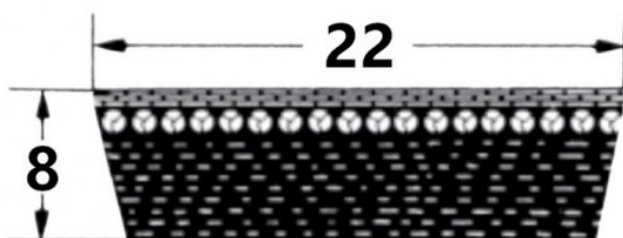

# HEDAN

HEDAN

**SVX-22**

Szerokość pasa [mm] = 22  
Wysokość pasa [mm] = 8  
Długość wewnętrzna Li [mm] = 565  
Kąt [°] = 27

## Warianty

	Indeks	Parametry	Dostępność	Cena
	SVX-22X8X565		Mało	Ceny produktów widoczne dopiero po zalogowaniu. Jeżeli nie posiadasz konta, zarejestruj się.
	SVX-22X8X1060		Mało	Ceny produktów widoczne dopiero po zalogowaniu. Jeżeli nie posiadasz konta, zarejestruj się.
	SVX-22X8X650		Brak	Ceny produktów widoczne dopiero po zalogowaniu. Jeżeli nie posiadasz konta, zarejestruj się.
	SVX-22X8X700		Mało	Ceny produktów widoczne dopiero po zalogowaniu. Jeżeli nie posiadasz konta, zarejestruj się.
	SVX-22X8X850		Brak	Ceny produktów widoczne dopiero po zalogowaniu. Jeżeli nie posiadasz konta, zarejestruj się.
	SVX-22X8X800		Mało	Ceny produktów widoczne dopiero po zalogowaniu. Jeżeli nie posiadasz konta, zarejestruj się.
	SVX-22X8X750		Mało	Ceny produktów widoczne dopiero po zalogowaniu. Jeżeli nie posiadasz konta, zarejestruj się.
	SVX-22X8X610		Brak	Ceny produktów widoczne dopiero po zalogowaniu. Jeżeli nie posiadasz konta, zarejestruj się.