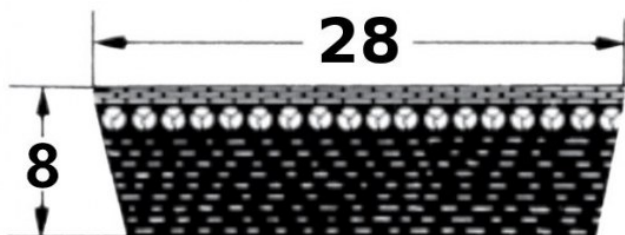

SVX-28

Szerokość pasa [mm] = 28
Wysokość pasa [mm] = 8
Długość wewnętrzna Li [mm] = 600
Kąt [°] = 27

Warianty

	Indeks	Parametry	Dostępność	Cena
	SVX-28X8X600		Mało	Ceny produktów widoczne dopiero po zalogowaniu. Jeżeli nie posiadasz konta, zarejestruj się.
	SVX-28X8X1180		Mało	Ceny produktów widoczne dopiero po zalogowaniu. Jeżeli nie posiadasz konta, zarejestruj się.
	SVX-28X8X900		Mało	Ceny produktów widoczne dopiero po zalogowaniu. Jeżeli nie posiadasz konta, zarejestruj się.
	SVX-28X8X950		Mało	Ceny produktów widoczne dopiero po zalogowaniu. Jeżeli nie posiadasz konta, zarejestruj się.