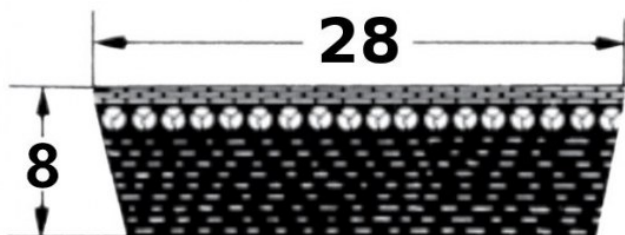

HEDAN

HEDAN

SVX-28

Szerokość pasa [mm] = 28
Wysokość pasa [mm] = 8
Długość wewnętrzna Li [mm] = 600
Kąt [°] = 27

Warianty

	Indeks	Parametry	Dostępność	Cena
	SVX-28X8X600		Mało	Ceny produktów widoczne dopiero po zalogowaniu. Jeżeli nie posiadasz konta, zarejestruj się.
	SVX-28X8X1180		Mało	Ceny produktów widoczne dopiero po zalogowaniu. Jeżeli nie posiadasz konta, zarejestruj się.
	SVX-28X8X900		Mało	Ceny produktów widoczne dopiero po zalogowaniu. Jeżeli nie posiadasz konta, zarejestruj się.
	SVX-28X8X950		Mało	Ceny produktów widoczne dopiero po zalogowaniu. Jeżeli nie posiadasz konta, zarejestruj się.

	<p>SVX-28X8X800</p>	<p>Mało</p>	<p>Ceny produktów widoczne dopiero po zalogowaniu. Jeżeli nie posiadasz konta, zarejestruj się.</p>
	<p>SVX-28X8X1000</p>	<p>Mało</p>	<p>Ceny produktów widoczne dopiero po zalogowaniu. Jeżeli nie posiadasz konta, zarejestruj się.</p>
	<p>SVX-28X8X1120</p>	<p>Mało</p>	<p>Ceny produktów widoczne dopiero po zalogowaniu. Jeżeli nie posiadasz konta, zarejestruj się.</p>
	<p>SVX-28X8X750</p>	<p>Brak</p>	<p>Ceny produktów widoczne dopiero po zalogowaniu. Jeżeli nie posiadasz konta, zarejestruj się.</p>
	<p>SVX-28X8X700</p>	<p>Mało</p>	<p>Ceny produktów widoczne dopiero po zalogowaniu. Jeżeli nie posiadasz konta, zarejestruj się.</p>
	<p>SVX-28X8X850</p>	<p>Mało</p>	<p>Ceny produktów widoczne dopiero po zalogowaniu. Jeżeli nie posiadasz konta, zarejestruj się.</p>
	<p>SVX-28X8X1250</p>	<p>Brak</p>	<p>Ceny produktów widoczne dopiero po zalogowaniu. Jeżeli nie posiadasz konta, zarejestruj się.</p>