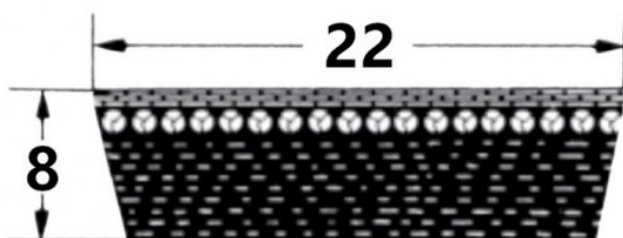

HEDAN

HEDAN

SVX-22

Szerokość pasa [mm] = 22
Wysokość pasa [mm] = 8
Długość wewnętrzna Li [mm] = 610
Kąt [°] = 27

Warianty

	Indeks	Parametry	Dostępność	Cena
	SVX-22X8X610		Brak	Ceny produktów widoczne dopiero po zalogowaniu. Jeżeli nie posiadasz konta, zarejestruj się.
	SVX-22X8X1060		Brak	Ceny produktów widoczne dopiero po zalogowaniu. Jeżeli nie posiadasz konta, zarejestruj się.
	SVX-22X8X650		Brak	Ceny produktów widoczne dopiero po zalogowaniu. Jeżeli nie posiadasz konta, zarejestruj się.
	SVX-22X8X700		Brak	Ceny produktów widoczne dopiero po zalogowaniu. Jeżeli nie posiadasz konta, zarejestruj się.
	SVX-22X8X850		Brak	Ceny produktów widoczne dopiero po zalogowaniu. Jeżeli nie posiadasz konta, zarejestruj się.
	SVX-22X8X800		Mało	Ceny produktów widoczne dopiero po zalogowaniu. Jeżeli nie posiadasz konta, zarejestruj się.
	SVX-22X8X750		Mało	Ceny produktów widoczne dopiero po zalogowaniu. Jeżeli nie posiadasz konta, zarejestruj się.
	SVX-22X8X565		Mało	Ceny produktów widoczne dopiero po zalogowaniu. Jeżeli nie posiadasz konta, zarejestruj się.