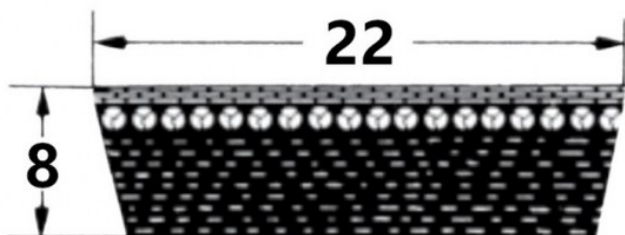

HEDAN

HEDAN

SVX-22

Szerokość pasa [mm] = 22
Wysokość pasa [mm] = 8
Długość wewnętrzna Li [mm] = 610
Kąt [°] = 27

Warianty

	Indeks	Parametry	Dostępność	Cena
	SVX-22X8X610		Brak	Ceny produktów widoczne dopiero po zalogowaniu. Jeżeli nie posiadasz konta, zarejestruj się.
	SVX-22X8X1060		Mało	Ceny produktów widoczne dopiero po zalogowaniu. Jeżeli nie posiadasz konta, zarejestruj się.
	SVX-22X8X650		Brak	Ceny produktów widoczne dopiero po zalogowaniu. Jeżeli nie posiadasz konta, zarejestruj się.
	SVX-22X8X700		Mało	Ceny produktów widoczne dopiero po zalogowaniu. Jeżeli nie posiadasz konta, zarejestruj się.
	SVX-22X8X850		Brak	Ceny produktów widoczne dopiero po zalogowaniu. Jeżeli nie posiadasz konta, zarejestruj się.
	SVX-22X8X800		Mało	Ceny produktów widoczne dopiero po zalogowaniu. Jeżeli nie posiadasz konta, zarejestruj się.
	SVX-22X8X750		Mało	Ceny produktów widoczne dopiero po zalogowaniu. Jeżeli nie posiadasz konta, zarejestruj się.
	SVX-22X8X565		Mało	Ceny produktów widoczne dopiero po zalogowaniu. Jeżeli nie posiadasz konta, zarejestruj się.