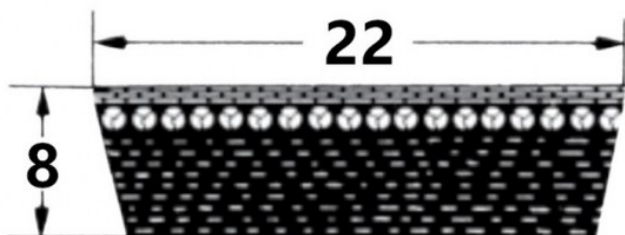

# HEDAN

HEDAN

**SVX-22**

Szerokość pasa [mm] = 22  
Wysokość pasa [mm] = 8  
Długość wewnętrzna Li [mm] = 610  
Kąt [°] = 27

## Warianty

	Indeks	Parametry	Dostępność	Cena
	SVX-22X8X610		Brak	Ceny produktów widoczne dopiero po zalogowaniu. Jeżeli nie posiadasz konta, zarejestruj się.
	SVX-22X8X1060		Mało	Ceny produktów widoczne dopiero po zalogowaniu. Jeżeli nie posiadasz konta, zarejestruj się.
	SVX-22X8X650		Brak	Ceny produktów widoczne dopiero po zalogowaniu. Jeżeli nie posiadasz konta, zarejestruj się.
	SVX-22X8X700		Brak	Ceny produktów widoczne dopiero po zalogowaniu. Jeżeli nie posiadasz konta, zarejestruj się.
	SVX-22X8X850		Brak	Ceny produktów widoczne dopiero po zalogowaniu. Jeżeli nie posiadasz konta, zarejestruj się.
	SVX-22X8X800		Mało	Ceny produktów widoczne dopiero po zalogowaniu. Jeżeli nie posiadasz konta, zarejestruj się.
	SVX-22X8X750		Mało	Ceny produktów widoczne dopiero po zalogowaniu. Jeżeli nie posiadasz konta, zarejestruj się.
	SVX-22X8X565		Mało	Ceny produktów widoczne dopiero po zalogowaniu. Jeżeli nie posiadasz konta, zarejestruj się.