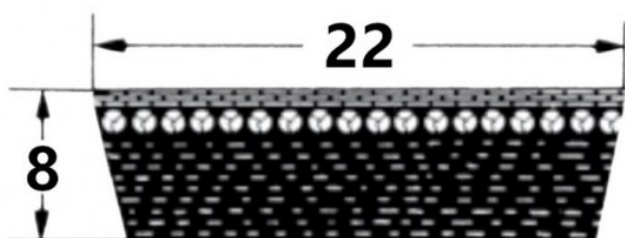

# HEDAN

HEDAN

**SVX-22**

Szerokość pasa [mm] = 22  
Wysokość pasa [mm] = 8  
Długość wewnętrzna Li [mm] = 650  
Kąt [°] = 27

## Warianty

	Indeks	Parametry	Dostępność	Cena
	SVX-22X8X650		Brak	Ceny produktów widoczne dopiero po zalogowaniu. Jeżeli nie posiadasz konta, zarejestruj się.
	SVX-22X8X1060		Brak	Ceny produktów widoczne dopiero po zalogowaniu. Jeżeli nie posiadasz konta, zarejestruj się.
	SVX-22X8X700		Brak	Ceny produktów widoczne dopiero po zalogowaniu. Jeżeli nie posiadasz konta, zarejestruj się.
	SVX-22X8X850		Brak	Ceny produktów widoczne dopiero po zalogowaniu. Jeżeli nie posiadasz konta, zarejestruj się.
	SVX-22X8X800		Mało	Ceny produktów widoczne dopiero po zalogowaniu. Jeżeli nie posiadasz konta, zarejestruj się.
	SVX-22X8X750		Mało	Ceny produktów widoczne dopiero po zalogowaniu. Jeżeli nie posiadasz konta, zarejestruj się.
	SVX-22X8X565		Mało	Ceny produktów widoczne dopiero po zalogowaniu. Jeżeli nie posiadasz konta, zarejestruj się.
	SVX-22X8X610		Brak	Ceny produktów widoczne dopiero po zalogowaniu. Jeżeli nie posiadasz konta, zarejestruj się.