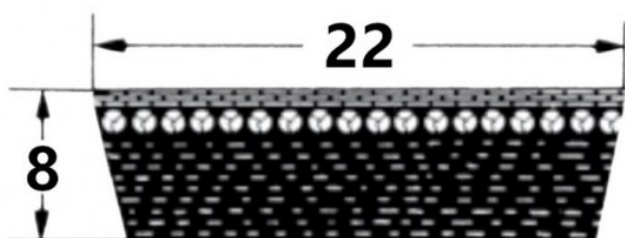

HEDAN

HEDAN

SVX-22

Szerokość pasa [mm] = 22
Wysokość pasa [mm] = 8
Długość wewnętrzna Li [mm] = 650
Kąt [°] = 27

Warianty

	Indeks	Parametry	Dostępność	Cena
	SVX-22X8X650		Brak	Ceny produktów widoczne dopiero po zalogowaniu. Jeżeli nie posiadasz konta, zarejestruj się.
	SVX-22X8X1060		Mało	Ceny produktów widoczne dopiero po zalogowaniu. Jeżeli nie posiadasz konta, zarejestruj się.
	SVX-22X8X700		Brak	Ceny produktów widoczne dopiero po zalogowaniu. Jeżeli nie posiadasz konta, zarejestruj się.
	SVX-22X8X850		Brak	Ceny produktów widoczne dopiero po zalogowaniu. Jeżeli nie posiadasz konta, zarejestruj się.
	SVX-22X8X800		Mało	Ceny produktów widoczne dopiero po zalogowaniu. Jeżeli nie posiadasz konta, zarejestruj się.
	SVX-22X8X750		Mało	Ceny produktów widoczne dopiero po zalogowaniu. Jeżeli nie posiadasz konta, zarejestruj się.
	SVX-22X8X565		Mało	Ceny produktów widoczne dopiero po zalogowaniu. Jeżeli nie posiadasz konta, zarejestruj się.
	SVX-22X8X610		Brak	Ceny produktów widoczne dopiero po zalogowaniu. Jeżeli nie posiadasz konta, zarejestruj się.