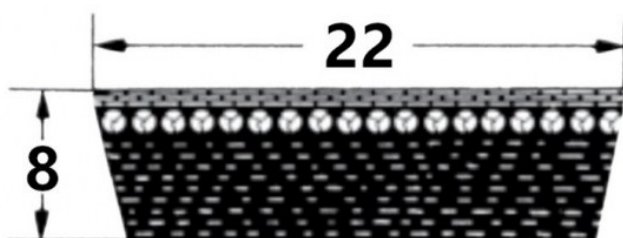

# HEDAN

HEDAN

**SVX-22**

Szerokość pasa [mm] = 22  
Wysokość pasa [mm] = 8  
Długość wewnętrzna Li [mm] = 650  
Kąt [°] = 27

## Warianty

|  | Indeks        | Parametry | Dostępność | Cena   |
|--|---------------|-----------|------------|--|
|    | SVX-22X8X650  |           | Brak       | Ceny produktów widoczne dopiero po zalogowaniu. Jeżeli nie posiadasz konta, zarejestruj się. |
|    | SVX-22X8X1060 |           | Mało       | Ceny produktów widoczne dopiero po zalogowaniu. Jeżeli nie posiadasz konta, zarejestruj się. |
|    | SVX-22X8X700  |           | Brak       | Ceny produktów widoczne dopiero po zalogowaniu. Jeżeli nie posiadasz konta, zarejestruj się. |
|   | SVX-22X8X850  |           | Brak       | Ceny produktów widoczne dopiero po zalogowaniu. Jeżeli nie posiadasz konta, zarejestruj się. |
|  | SVX-22X8X800  |           | Mało       | Ceny produktów widoczne dopiero po zalogowaniu. Jeżeli nie posiadasz konta, zarejestruj się. |
|  | SVX-22X8X750  |           | Mało       | Ceny produktów widoczne dopiero po zalogowaniu. Jeżeli nie posiadasz konta, zarejestruj się. |
|  | SVX-22X8X565  |           | Mało       | Ceny produktów widoczne dopiero po zalogowaniu. Jeżeli nie posiadasz konta, zarejestruj się. |
|  | SVX-22X8X610  |           | Brak       | Ceny produktów widoczne dopiero po zalogowaniu. Jeżeli nie posiadasz konta, zarejestruj się. |