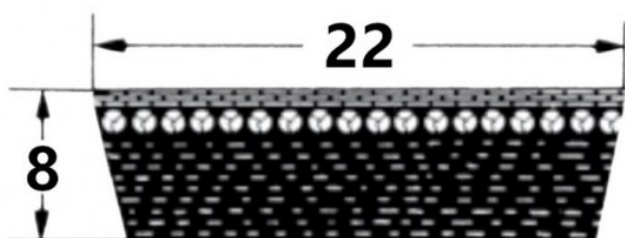

HEDAN

HEDAN

SVX-22

Szerokość pasa [mm] = 22
Wysokość pasa [mm] = 8
Długość wewnętrzna Li [mm] = 650
Kąt [°] = 27

Warianty

	Indeks	Parametry	Dostępność	Cena
	SVX-22X8X650		Brak	Ceny produktów widoczne dopiero po zalogowaniu. Jeżeli nie posiadasz konta, zarejestruj się.
	SVX-22X8X1060		Mało	Ceny produktów widoczne dopiero po zalogowaniu. Jeżeli nie posiadasz konta, zarejestruj się.
	SVX-22X8X700		Mało	Ceny produktów widoczne dopiero po zalogowaniu. Jeżeli nie posiadasz konta, zarejestruj się.
	SVX-22X8X850		Brak	Ceny produktów widoczne dopiero po zalogowaniu. Jeżeli nie posiadasz konta, zarejestruj się.
	SVX-22X8X800		Mało	Ceny produktów widoczne dopiero po zalogowaniu. Jeżeli nie posiadasz konta, zarejestruj się.
	SVX-22X8X750		Mało	Ceny produktów widoczne dopiero po zalogowaniu. Jeżeli nie posiadasz konta, zarejestruj się.
	SVX-22X8X565		Mało	Ceny produktów widoczne dopiero po zalogowaniu. Jeżeli nie posiadasz konta, zarejestruj się.
	SVX-22X8X610		Brak	Ceny produktów widoczne dopiero po zalogowaniu. Jeżeli nie posiadasz konta, zarejestruj się.