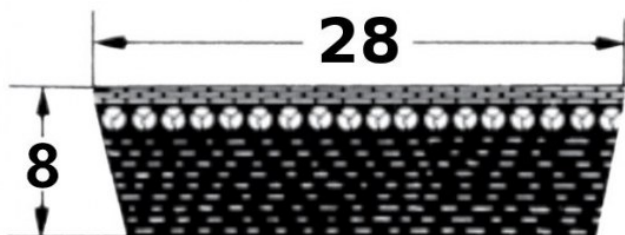

HEDAN

HEDAN

SVX-28

Szerokość pasa [mm] = 28
Wysokość pasa [mm] = 8
Długość wewnętrzna Li [mm] = 700
Kąt [°] = 27

Warianty

	Indeks	Parametry	Dostępność	Cena
	SVX-28X8X700		Mało	Ceny produktów widoczne dopiero po zalogowaniu. Jeżeli nie posiadasz konta, zarejestruj się.
	SVX-28X8X1180		Mało	Ceny produktów widoczne dopiero po zalogowaniu. Jeżeli nie posiadasz konta, zarejestruj się.
	SVX-28X8X900		Mało	Ceny produktów widoczne dopiero po zalogowaniu. Jeżeli nie posiadasz konta, zarejestruj się.
	SVX-28X8X950		Mało	Ceny produktów widoczne dopiero po zalogowaniu. Jeżeli nie posiadasz konta, zarejestruj się.

	<p>SVX-28X8X600</p>	<p>Mało</p>	<p>Ceny produktów widoczne dopiero po zalogowaniu. Jeżeli nie posiadasz konta, zarejestruj się.</p>
	<p>SVX-28X8X800</p>	<p>Mało</p>	<p>Ceny produktów widoczne dopiero po zalogowaniu. Jeżeli nie posiadasz konta, zarejestruj się.</p>
	<p>SVX-28X8X1000</p>	<p>Mało</p>	<p>Ceny produktów widoczne dopiero po zalogowaniu. Jeżeli nie posiadasz konta, zarejestruj się.</p>
	<p>SVX-28X8X1120</p>	<p>Mało</p>	<p>Ceny produktów widoczne dopiero po zalogowaniu. Jeżeli nie posiadasz konta, zarejestruj się.</p>
	<p>SVX-28X8X750</p>	<p>Brak</p>	<p>Ceny produktów widoczne dopiero po zalogowaniu. Jeżeli nie posiadasz konta, zarejestruj się.</p>
	<p>SVX-28X8X850</p>	<p>Mało</p>	<p>Ceny produktów widoczne dopiero po zalogowaniu. Jeżeli nie posiadasz konta, zarejestruj się.</p>
	<p>SVX-28X8X1250</p>	<p>Brak</p>	<p>Ceny produktów widoczne dopiero po zalogowaniu. Jeżeli nie posiadasz konta, zarejestruj się.</p>