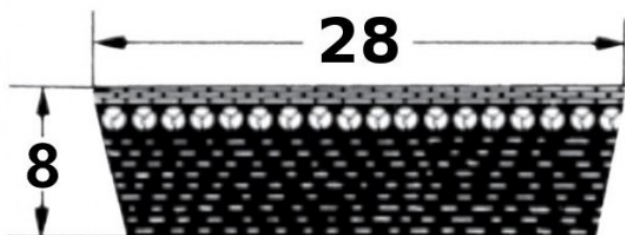

## SVX-28

Szerokość pasa [mm] = 28  
Wysokość pasa [mm] = 8  
Długość wewnętrzna Li [mm] = 700  
Kąt [°] = 27

### Warianty

|  | Indeks        | Parametry | Dostępność | Cena   |
|--|---------------|-----------|------------|--|
|  | SVX-28X8X700  |           | Mało       | Ceny produktów widoczne dopiero po zalogowaniu. Jeżeli nie posiadasz konta, zarejestruj się. |
|  | SVX-28X8X1180 |           | Mało       | Ceny produktów widoczne dopiero po zalogowaniu. Jeżeli nie posiadasz konta, zarejestruj się. |
|  | SVX-28X8X900  |           | Mało       | Ceny produktów widoczne dopiero po zalogowaniu. Jeżeli nie posiadasz konta, zarejestruj się. |
|  | SVX-28X8X950  |           | Mało       | Ceny produktów widoczne dopiero po zalogowaniu. Jeżeli nie posiadasz konta, zarejestruj się. |