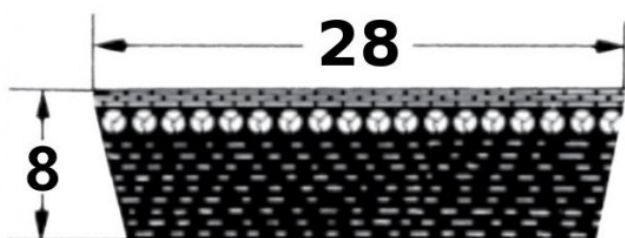

HEDAN

HEDAN

SVX-28

Szerokość pasa [mm] = 28
Wysokość pasa [mm] = 8
Długość wewnętrzna Li [mm] = 700
Kąt [°] = 27

Warianty

	Indeks	Parametry	Dostępność	Cena
	SVX-28X8X700		Mało	Ceny produktów widoczne dopiero po zalogowaniu. Jeżeli nie posiadasz konta, zarejestruj się.
	SVX-28X8X1180		Mało	Ceny produktów widoczne dopiero po zalogowaniu. Jeżeli nie posiadasz konta, zarejestruj się.
	SVX-28X8X900		Mało	Ceny produktów widoczne dopiero po zalogowaniu. Jeżeli nie posiadasz konta, zarejestruj się.
	SVX-28X8X950		Mało	Ceny produktów widoczne dopiero po zalogowaniu. Jeżeli nie posiadasz konta, zarejestruj się.

	<p>SVX- 28X8X600</p>	<p>Mało</p>	<p>Ceny produktów widoczne dopiero po zalogowaniu. Jeżeli nie posiadasz konta, zarejestruj się.</p>
	<p>SVX- 28X8X800</p>	<p>Mało</p>	<p>Ceny produktów widoczne dopiero po zalogowaniu. Jeżeli nie posiadasz konta, zarejestruj się.</p>
	<p>SVX- 28X8X1000</p>	<p>Mało</p>	<p>Ceny produktów widoczne dopiero po zalogowaniu. Jeżeli nie posiadasz konta, zarejestruj się.</p>
	<p>SVX- 28X8X1120</p>	<p>Mało</p>	<p>Ceny produktów widoczne dopiero po zalogowaniu. Jeżeli nie posiadasz konta, zarejestruj się.</p>
	<p>SVX- 28X8X750</p>	<p>Mało</p>	<p>Ceny produktów widoczne dopiero po zalogowaniu. Jeżeli nie posiadasz konta, zarejestruj się.</p>
	<p>SVX- 28X8X850</p>	<p>Mało</p>	<p>Ceny produktów widoczne dopiero po zalogowaniu. Jeżeli nie posiadasz konta, zarejestruj się.</p>
	<p>SVX- 28X8X1250</p>	<p>Brak</p>	<p>Ceny produktów widoczne dopiero po zalogowaniu. Jeżeli nie posiadasz konta, zarejestruj się.</p>