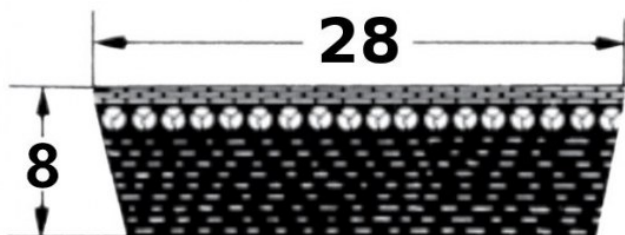

HEDAN

SVX-28

Szerokość pasa [mm] = 28
 Wysokość pasa [mm] = 8
 Długość wewnętrzna Li [mm] = 700
 Kąt [°] = 27

Warianty

	Indeks	Parametry	Dostępność	Cena
	SVX-28X8X700		Brak	Ceny produktów widoczne dopiero po zalogowaniu. Jeżeli nie posiadasz konta, zarejestruj się.
	SVX-28X8X1180		Mało	Ceny produktów widoczne dopiero po zalogowaniu. Jeżeli nie posiadasz konta, zarejestruj się.
	SVX-28X8X900		Mało	Ceny produktów widoczne dopiero po zalogowaniu. Jeżeli nie posiadasz konta, zarejestruj się.
	SVX-28X8X950		Mało	Ceny produktów widoczne dopiero po zalogowaniu. Jeżeli nie posiadasz konta, zarejestruj się.

	<p>SVX-28X8X600</p>	<p>Brak</p>	<p>Ceny produktów widoczne dopiero po zalogowaniu. Jeżeli nie posiadasz konta, zarejestruj się.</p>
	<p>SVX-28X8X800</p>	<p>Mało</p>	<p>Ceny produktów widoczne dopiero po zalogowaniu. Jeżeli nie posiadasz konta, zarejestruj się.</p>
	<p>SVX-28X8X1000</p>	<p>Brak</p>	<p>Ceny produktów widoczne dopiero po zalogowaniu. Jeżeli nie posiadasz konta, zarejestruj się.</p>
	<p>SVX-28X8X1120</p>	<p>Brak</p>	<p>Ceny produktów widoczne dopiero po zalogowaniu. Jeżeli nie posiadasz konta, zarejestruj się.</p>
	<p>SVX-28X8X750</p>	<p>Brak</p>	<p>Ceny produktów widoczne dopiero po zalogowaniu. Jeżeli nie posiadasz konta, zarejestruj się.</p>
	<p>SVX-28X8X850</p>	<p>Brak</p>	<p>Ceny produktów widoczne dopiero po zalogowaniu. Jeżeli nie posiadasz konta, zarejestruj się.</p>
	<p>SVX-28X8X1250</p>	<p>Brak</p>	<p>Ceny produktów widoczne dopiero po zalogowaniu. Jeżeli nie posiadasz konta, zarejestruj się.</p>