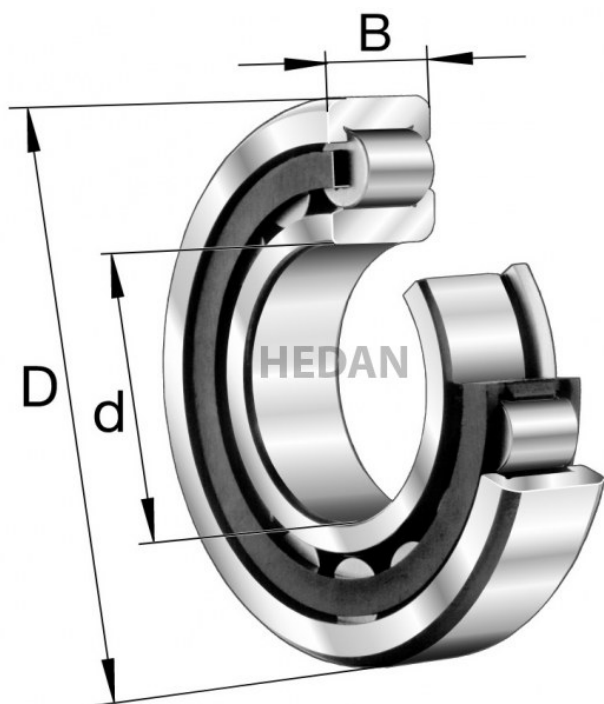

HEDAN

NJ2224

Warianty

	Indeks	Parametry	Dostępność	Cena
	NJ2224-E-XL-M1-C4		Średnio	Ceny produktów widoczne dopiero po zalogowaniu. Jeżeli nie posiadasz konta, zarejestruj się.
	NJ2224-E-XL-M1		Brak	Ceny produktów widoczne dopiero po zalogowaniu. Jeżeli nie posiadasz konta, zarejestruj się.
	NJ2224-E-XL-TVP2-C3		Brak	Ceny produktów widoczne dopiero po zalogowaniu. Jeżeli nie posiadasz konta, zarejestruj się.
	NJ2224-E-XL-TVP2		Mało	Ceny produktów widoczne dopiero po zalogowaniu. Jeżeli nie posiadasz konta, zarejestruj się.
	NJ2224-E-XL-M1-C3		Dużo	Ceny produktów widoczne dopiero po zalogowaniu. Jeżeli nie posiadasz konta, zarejestruj się.