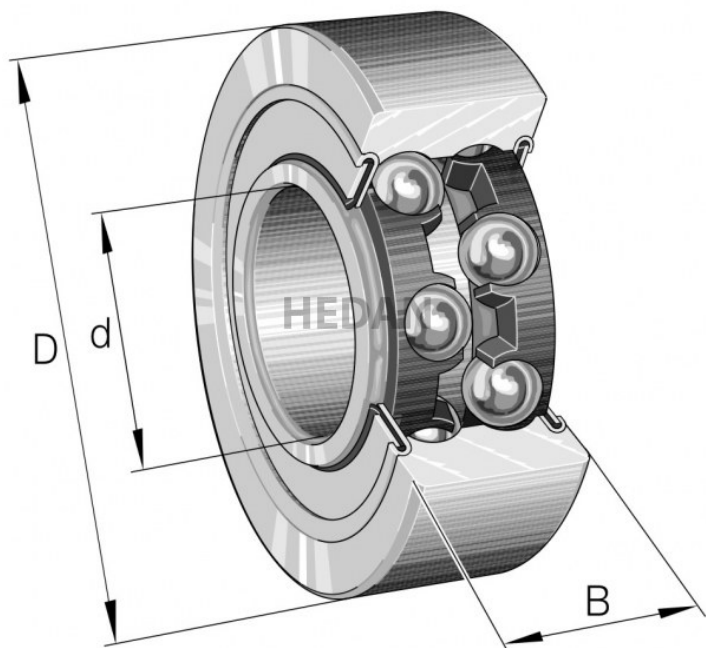

**HEDAN**

**3204-B**

## Warianty

	Indeks	Parametry	Dostępność	Cena
	3204-BD-XL-2HRS		Brak	Ceny produktów widoczne dopiero po zalogowaniu. Jeżeli nie posiadasz konta, zarejestruj się.
	3204-BD-XL-TVH		Średnio	Ceny produktów widoczne dopiero po zalogowaniu. Jeżeli nie posiadasz konta, zarejestruj się.
	3204-BD-XL-2HRS-TVH		Dużo	Ceny produktów widoczne dopiero po zalogowaniu. Jeżeli nie posiadasz konta, zarejestruj się.
	3204-BD-XL-TVH-C3		Mało	Ceny produktów widoczne dopiero po zalogowaniu. Jeżeli nie posiadasz konta, zarejestruj się.
	3204-BD-XL-2Z-TVH-C3		Brak	Ceny produktów widoczne dopiero po zalogowaniu. Jeżeli nie posiadasz konta, zarejestruj się.
	3204-BD-XL-2Z-TVH		Dużo	Ceny produktów widoczne dopiero po zalogowaniu. Jeżeli nie posiadasz konta, zarejestruj się.
	3204-BD-XL-2HRS-TVH-C3		Mało	Ceny produktów widoczne dopiero po zalogowaniu. Jeżeli nie posiadasz konta, zarejestruj się.